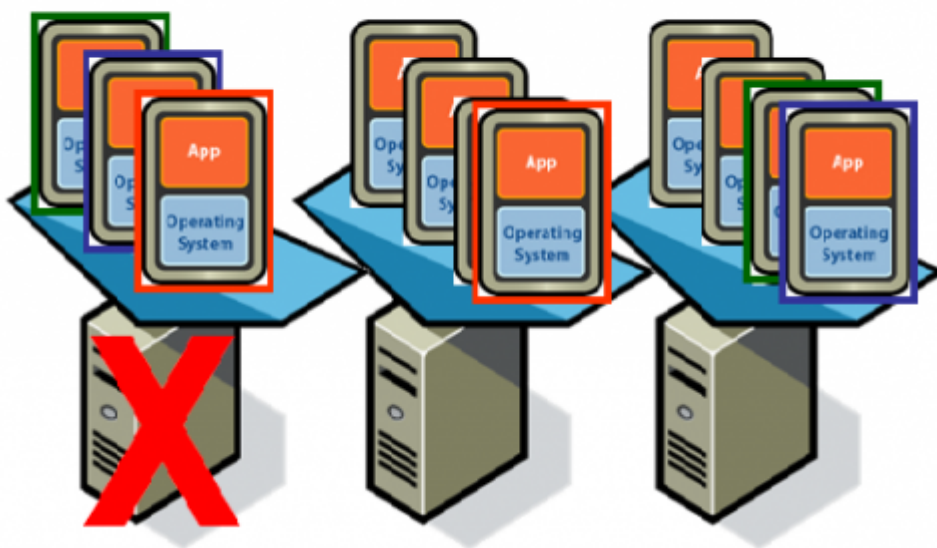

虛擬化係透過硬體、軟體、資料、儲存與網路等多面向的技術提供一虛擬運算的平台，本中心建置虛擬主機服務之目的在於提昇本校電腦資源應用效益、降低各單位建置及維運成本，同時落實節能減碳政策，邁向綠色節能的目標。

虛擬化的技術

平台虛擬化
儲存系統虛擬化
網路虛擬化

虛擬化的效益

- 節能省碳
 1. 硬體使用數量減少
 2. 耗費能源(電力、空調)減少
 3. 提高資源利用率
- 邁入Cloud Computing

本服務優點

使用本中心雲端虛擬主機服務其優點有以下五大好處：

1. 降低資訊系統建置成本
 - 一部伺服器硬體約需6至26萬元，機房建置須要空間、消防系統、空調設備、不斷電系統、網路設備、機櫃及其他林林總總設施，所費不貲（機房建置一坪約數十萬元不等）
 - 申請本中心虛擬主機服務每年只需付12,000元（記憶體1GB、硬碟100GB）
2. 節省電力支出
 - 一部伺服器平均一年約需耗能 (200 ~ 300瓦) x 24小時x 365天 = 1752 ~ 2628仟瓦小時（度），若以1度電2元計，每年約3504~5256元。而機房能源使用效率(Power Usage Effectiveness)若為PUE=2即表示同樣供應資訊設備1個單位的電力消耗外，同時也需消耗1個單位的電力供給資訊設備正常維運所需的冷卻及相關電力轉換的耗損。因此，若PUE=2則機房維運一部伺服器年用電約7000 ~ 10000元，但使用本中心虛擬主機服務不需付電費。
3. 減少管理與維運成本
 - 自行建置系統免不了要停機維修，若要提高可用性，採用HA（High Availability）至少要兩套設備，加上硬體年維護費約為購價的10~20%不等，以及人力的成本如：時間、技術、能力，項目繁多、費用不少；若使用本中心雲端虛擬主機服務，由本中心負責系統備援工作，大幅減少管理負擔及維運費用。
 - 本服務硬體備援架構，電力設備(市電、UPS、發電機)、設備(網路、伺服器、儲存設備)都有雙電源及雙迴路機制。

HA 提供所有系統高可用度

4. 提昇電腦資源應用效益
 - 以個人用戶而言，若辦公室個人電腦、家裡個人電腦、以及筆記型電腦都要重覆安裝軟體及複製文件，不僅操作麻煩，且須購足合法軟體套數；但若使用虛擬主機，只要妥善管理好一

套電腦系統，透過網路（如：遠端桌面）即可使用，不僅電腦資源容易管理、資料又方便存取，隨時皆可開關機，因此，下班後辦公室的個人電腦就可以關機，既省電又安全（設備故障引起火災）。此外，長期使用的老舊應用系統不會有無法移植到新設備上的問題。