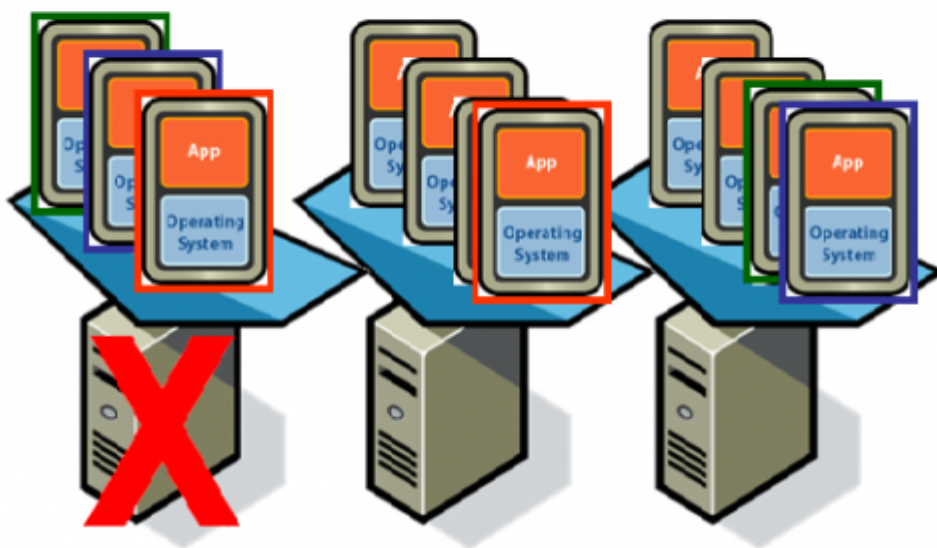

## 虛擬化的效益

- 節能省碳
  1. 硬體使用數量減少
  2. 耗費能源(電力、空調)減少
  3. 提高資源利用率
- 邁入Cloud Computing

## 本服務優點

使用本中心雲端虛擬主機服務其優點有以下五大好處：

1. 降低資訊系統建置成本
  - 一部伺服器硬體約需6至26萬元，機房建置須要空間、消防系統、空調設備、不斷電系統、網路設備、機櫃及其他林林總總設施，所費不貲（機房建置一坪約數十萬元不等）
  - 申請本中心虛擬主機服務每年只需付12,000元（記憶體1GB、硬碟100GB）
2. 節省電力支出
  - 一部伺服器平均一年約需耗能 (200 ~ 300瓦) x 24小時x 365天 = 1752 ~ 2628仟瓦小時（度），若以1度電2元計，每年約3504~5256元。而機房能源使用效率(Power Usage Effectiveness)若為PUE=2即表示同樣供應資訊設備1個單位的電力消耗外，同時也需消耗1個單位的電力供給資訊設備正常維運所需的冷卻及相關電力轉換的耗損。因此，若PUE=2則機房維運一部伺服器年用電約7000 ~ 10000元，但使用本中心虛擬主機服務不需付電費。
3. 減少管理與維運成本
  - 自行建置系統免不了要停機維修，若要提高可用性，採用HA（High Availability）至少要兩套設備，加上硬體年維護費約為購價的10~20%不等，以及人力的成本如：時間、技術、能力，項目繁多、費用不少；若使用本中心雲端虛擬主機服務，由本中心負責系統備援工作，大幅減少管理負擔及維運費用。
  - 本服務硬體備援架構，電力設備(市電、UPS、發電機)、設備(網路、伺服器、儲存設備)都有雙電源及雙迴路機制。

HA 提供所有系統高可用度

4. 提昇電腦資源應用效益
  - 以個人用戶而言，若辦公室個人電腦、家裡個人電腦、以及筆記型電腦都要重覆安裝軟體及複製文件，不僅操作麻煩，且須購足合法軟體套數；但若使用虛擬主機，只要妥善管理好一

套電腦系統，透過網路（如：遠端桌面）即可使用，不僅電腦資源容易管理、資料又方便存取，隨時皆可開關機，因此，下班後辦公室的個人電腦就可以關機，既省電又安全（設備故障引起火災）。此外，長期使用的老舊應用系統不會有無法移植到新設備上的問題。