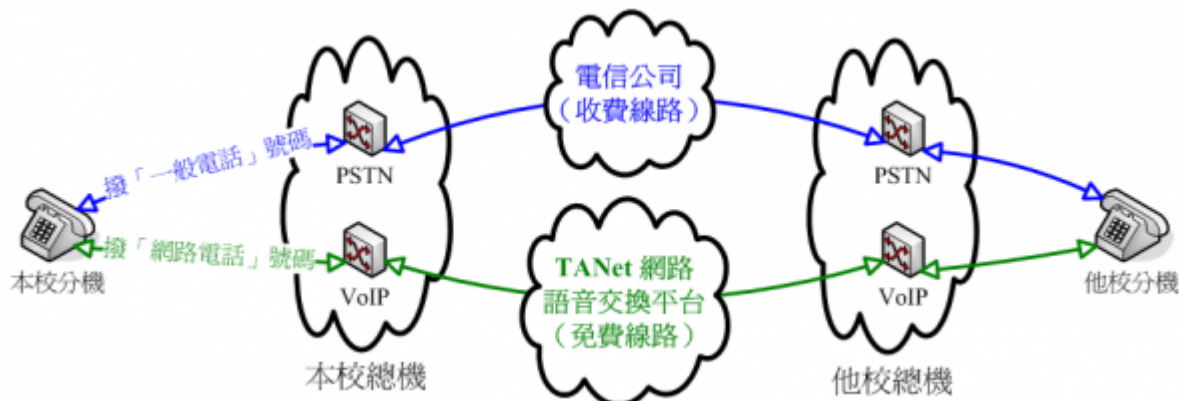

本校分機可透過「TANet 網路語音交換平台」與他校免費互撥

1. 本校已建置完成與教育部「TANet 網路語音交換平台」之連線工程，目前校內分機可與教育部TANet 所屬單位之網路電話(9字頭TANet門號)免費互撥。

2. 「TANet 網路語音交換平台」採前置碼路由方式，本校前置碼為「930」，在此平台上的連線學校可直撥 930-xxxxx(後5碼為本校分機) 與本校分機免費通話；本校亦可透過此平台撥出至教育部或平台上的連線學校。
3. 本校VoIP網路電話系統目前為先行測試階段，故僅能提供八線通話迴路，若線路忙線時，請稍後再撥。不便之處，敬請見諒。

外校撥入校內方式

- 方式一：可直撥930+本校5碼分機號（如 930-31199）。
- 方式二：先撥本校TANet VoIP總機代表號930-50000，再由語音導覽，續撥5碼分機號。

校內撥至外校方式

依各校提供之功能分為二類：

- 第一類：直撥「外校前置碼+分機號」或透過「外校TANet VoIP總機轉接」
已測試通話之學校有：台灣大學、交通大學、台南大學
 - 舉例說明如下：
 - 直撥「外校前置碼+分機號」
例：欲撥打台灣大學校內分機65006，請直撥926-65006。
 - 透過「外校TANet VoIP總機轉接」
例：先撥台灣大學TANet VoIP 總機代表號926-63366後，再撥分機。
- 第二類：僅能透過「外校TANet VoIP總機轉接」
已測試通話之學校有：彰化師大、淡江大學
 - 例如：先撥彰化師大TANet VoIP 總機代表號9815-0000後，再撥分機。