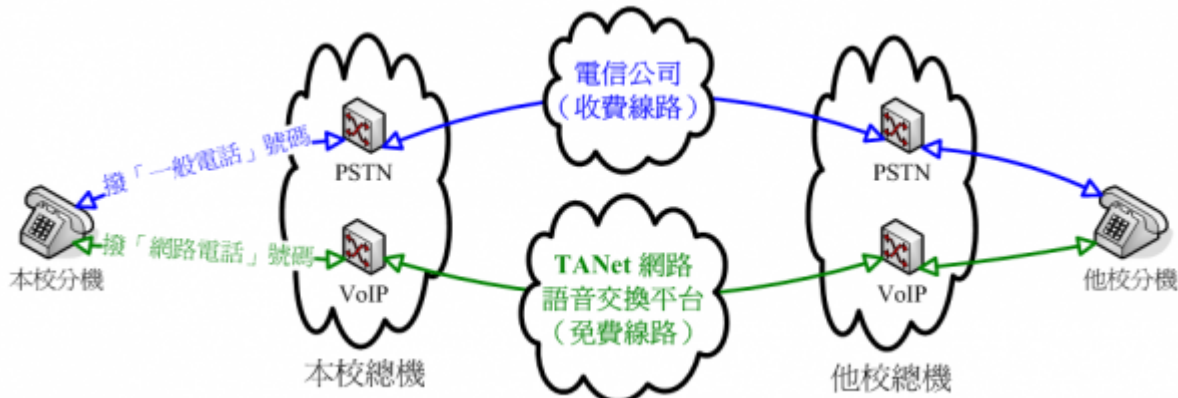

本校分機可透過「TANet 網路語音交換平台」與他校免費互撥

1. 本校已建置完成與教育部「TANet 網路語音交換平台」之連線工程，目前校內分機可與教育部TANet 所屬單位之網路電話(9字頭TANet門號)免費互撥。

2. 「TANet 網路語音交換平台」採前置碼路由方式，本校前置碼為「930」，在此平台上的連線學校可直撥 930-xxxxx(後5碼為本校分機) 與本校分機免費通話；本校亦可透過此平台撥出至教育部或平台上的連線學校。
3. 本校VoIP網路電話系統目前為先行測試階段，故僅能提供八線通話迴路，若線路忙線時，請稍後再撥。不便之處，敬請見諒。

外校撥入校內方式

- 方式一：可直撥930+本校5碼分機號（如 930-31199）。
- 方式二：先撥本校TANet VoIP總機代表號930-50000，再由語音導覽，續撥5碼分機號。

校內撥至外校方式

依各校提供之功能分為二類：

- 第一類：直撥「外校前置碼+分機號」或透過「外校TANet VoIP總機轉接」
已測試通話之學校有：台灣大學、陽明交通大學、台南大學
 - 舉例說明如下：
 - 直撥「外校前置碼+分機號」
例：欲撥打台灣大學校內分機65006，請直撥926-65006。
 - 透過「外校TANet VoIP總機轉接」
例：先撥台灣大學TANet VoIP 總機代表號926-63366後，再撥分機。
- 第二類：僅能透過「外校TANet VoIP總機轉接」
已測試通話之學校有：彰化師大、淡江大學
 - 例如：先撥彰化師大TANet VoIP 總機代表號9815-0000後，再撥分機。