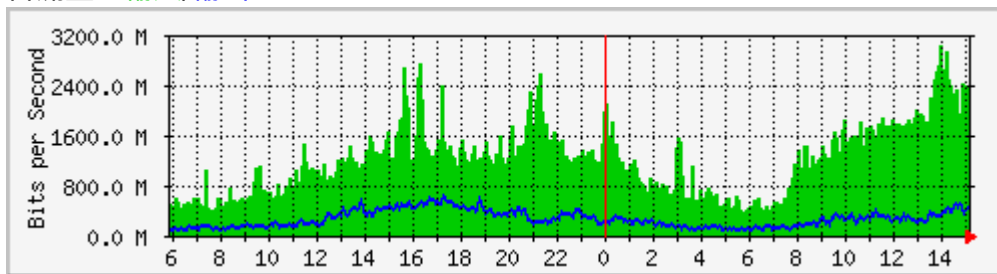

## 校園網路

- [IP/網路狀態查詢 \(使用說明\)](#)

請輸入 IP 位址： .  .  .

- [校園網路架構](#)

1. [連外網路](#)

- [本校國際專屬電路: \(Traffic, Unit Packet\)](#)

日流量：[輸入](#)/[輸出](#)

- [本校與台灣學術網路\(TANet\): 20G \(Traffic, Unit Packet\)](#)

日流量：[輸入](#)/[輸出](#)

- 本校與台灣高品質學術研究網路(TWAREN) 10G (Traffic, Unit Packet)  
日流量：輸入/輸出

- 本校與中央研究院(SINICA) 10G (Traffic, Unit Packet)  
日流量：輸入/輸出

- 2. Peering
- 3. 校內網路