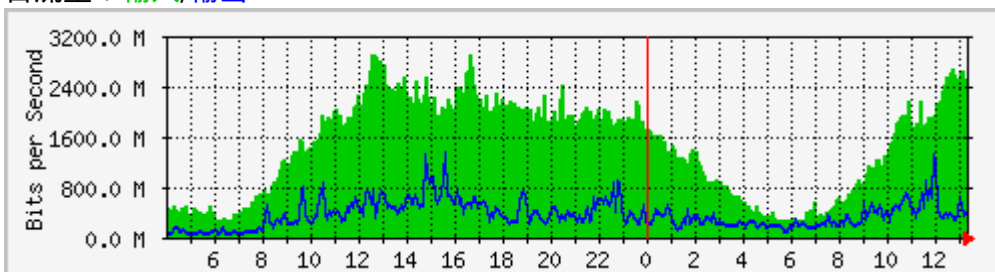

NTP 服務

主機名稱	NTP
140.114.63.1	正常(Normal) 1.8ms
140.114.64.1	正常(Normal) 1.4ms

網路狀態即時檢測

校園網路

- [IP/網路狀態查詢 \(使用說明\)](#)

請輸入 IP 位址： . . .

- [校園網路架構](#)

1. [連外網路](#)

- [本校國際專屬電路: \(Traffic, Unit Packet\)](#)

日流量：[輸入](#)/[輸出](#)

- [本校與台灣學術網路\(TANet\): 20G \(Traffic, Unit Packet\)](#)

日流量：[輸入](#)/[輸出](#)

- 本校與台灣高品質學術研究網路(TWAREN) 10G (Traffic, Unit Packet)
日流量：輸入/輸出

- 本校與中央研究院(SINICA) 10G (Traffic, Unit Packet)
日流量：輸入/輸出