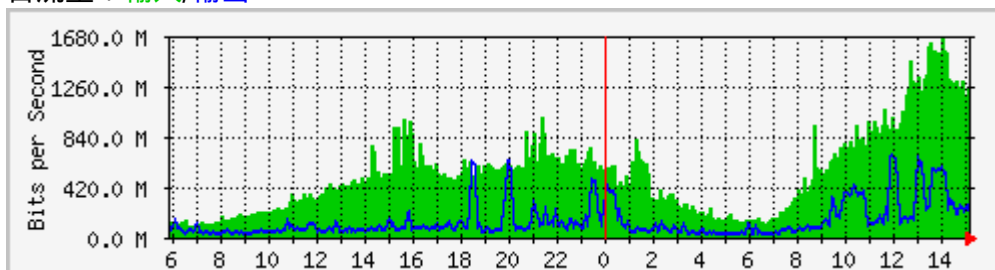

## 校園網路

- [IP/網路狀態查詢 \(使用說明\)](#)

請輸入 IP 位址： .  .  .

- [校園網路架構](#)

1. [連外網路](#)

- [本校國際專屬電路: \(Traffic, Unit Packet\)](#)

日流量：[輸入](#)/[輸出](#)

- [本校與台灣學術網路\(TANet\): 20G \(Traffic, Unit Packet\)](#)

日流量：[輸入](#)/[輸出](#)

- 本校與台灣高品質學術研究網路(TWAREN) 10G (Traffic, Unit Packet)  
日流量：輸入/輸出

- 本校與中央研究院(SINICA) 10G (Traffic, Unit Packet)  
日流量：輸入/輸出

- 2. Peering
- 3. 校內網路