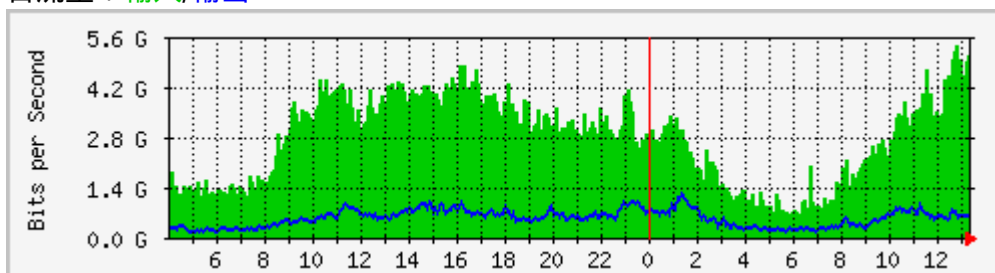

NTP 服務

主機名稱	NTP
140.114.63.1	正常(Normal) 1.8ms
140.114.64.1	正常(Normal) 1.4ms

網路狀態即時檢測

校園網路

- [IP/網路狀態查詢 \(使用說明\)](#)

請輸入 IP 位址： . . .

- [校園網路架構](#)

1. [連外網路](#)

- [本校國際專屬電路: \(Traffic, Unit Packet\)](#)

日流量：[輸入](#)/[輸出](#)

- [本校與台灣學術網路\(TANet\): 20G \(Traffic, Unit Packet\)](#)

日流量：[輸入](#)/[輸出](#)

- 本校與台灣高品質學術研究網路(TWAREN) 10G (Traffic, Unit Packet)
日流量：輸入/輸出

- 本校與中央研究院(SINICA) 10G (Traffic, Unit Packet)
日流量：輸入/輸出