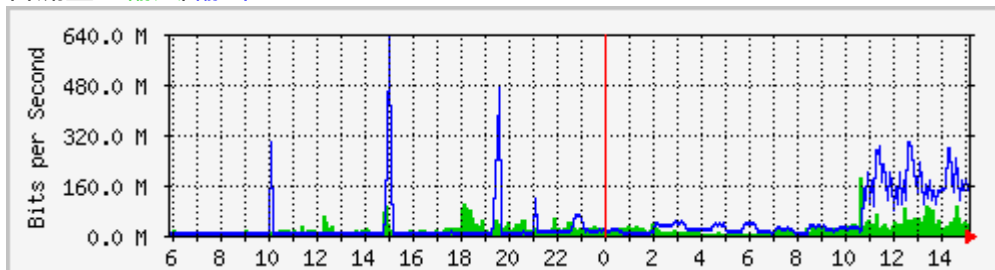

## 校園網路

- [IP/網路狀態查詢 \(使用說明\)](#)

請輸入 IP 位址： .  .  .

- [校園網路架構](#)

1. [連外網路](#)

- [本校國際專屬電路: \(Traffic, Unit Packet\)](#)

日流量：[輸入](#)/[輸出](#)

- [本校與台灣學術網路\(TANet\): 20G \(Traffic, Unit Packet\)](#)

日流量：[輸入](#)/[輸出](#)

- 本校與台灣高品質學術研究網路(TWAREN) 10G (Traffic, Unit Packet)  
日流量：輸入/輸出

- 本校與中央研究院(SINICA) 10G (Traffic, Unit Packet)  
日流量：輸入/輸出

- 2. Peering
- 3. 校內網路