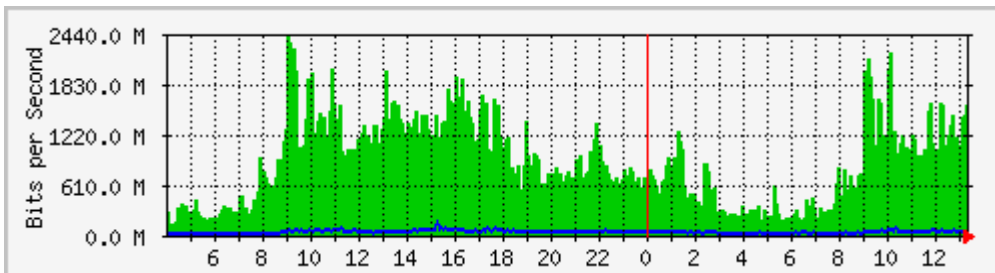

NTP 服務

主機名稱	NTP
140.114.63.1	正常(Normal) 1.8ms
140.114.64.1	正常(Normal) 1.4ms

網路狀態即時檢測

校園網路

- [IP/網路狀態查詢 \(使用說明\)](#)

請輸入 IP 位址： . . .

- [校園網路架構](#)

1. [連外網路](#)

- [本校國際專屬電路: \(Traffic, Unit Packet\)](#)

日流量：[輸入](#)/[輸出](#)

- [本校與台灣學術網路\(TANet\): 20G \(Traffic, Unit Packet\)](#)

日流量：[輸入](#)/[輸出](#)

- 本校與台灣高品質學術研究網路(TWAREN) 10G (Traffic, Unit Packet)
日流量：輸入/輸出

- 本校與中央研究院(SINICA) 10G (Traffic, Unit Packet)
日流量：輸入/輸出