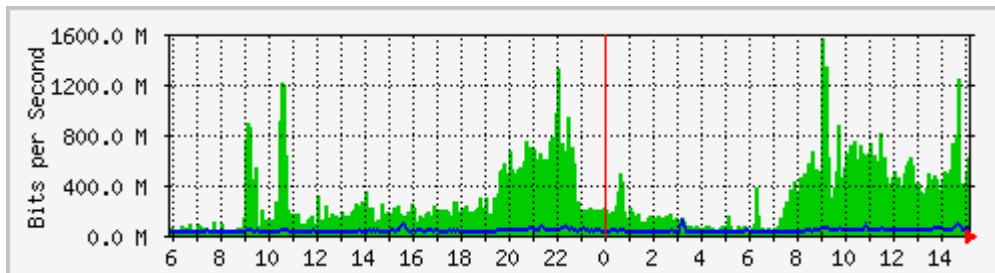

## 校園網路

- [IP/網路狀態查詢 \(使用說明\)](#)

請輸入 IP 位址： .  .  .

- [校園網路架構](#)

1. [連外網路](#)

- [本校國際專屬電路: \(Traffic, Unit Packet\)](#)

日流量：[輸入](#)/[輸出](#)

- [本校與台灣學術網路\(TANet\): 20G \(Traffic, Unit Packet\)](#)

日流量：[輸入](#)/[輸出](#)

- 本校與台灣高品質學術研究網路(TWAREN) 10G (Traffic, Unit Packet)  
日流量：輸入/輸出

- 本校與中央研究院(SINICA) 10G (Traffic, Unit Packet)  
日流量：輸入/輸出

- 2. Peering
- 3. 校內網路