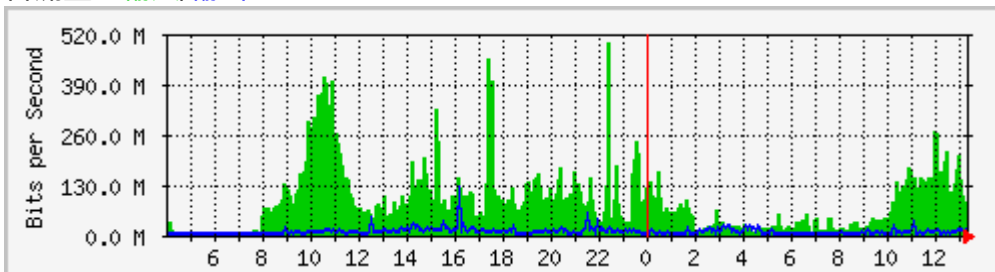

NTP 服務

主機名稱	NTP
140.114.63.1	正常(Normal) 1.8ms
140.114.64.1	正常(Normal) 1.4ms

網路狀態即時檢測

校園網路

- [IP/網路狀態查詢 \(使用說明\)](#)

請輸入 IP 位址： . . .

- [校園網路架構](#)

1. [連外網路](#)

- [本校國際專屬電路: \(Traffic, Unit Packet\)](#)

日流量：[輸入](#)/[輸出](#)

- [本校與台灣學術網路\(TANet\): 20G \(Traffic, Unit Packet\)](#)

日流量：[輸入](#)/[輸出](#)

- 本校與台灣高品質學術研究網路(TWAREN) 10G (Traffic, Unit Packet)
日流量：輸入/輸出

- 本校與中央研究院(SINICA) 10G (Traffic, Unit Packet)
日流量：輸入/輸出