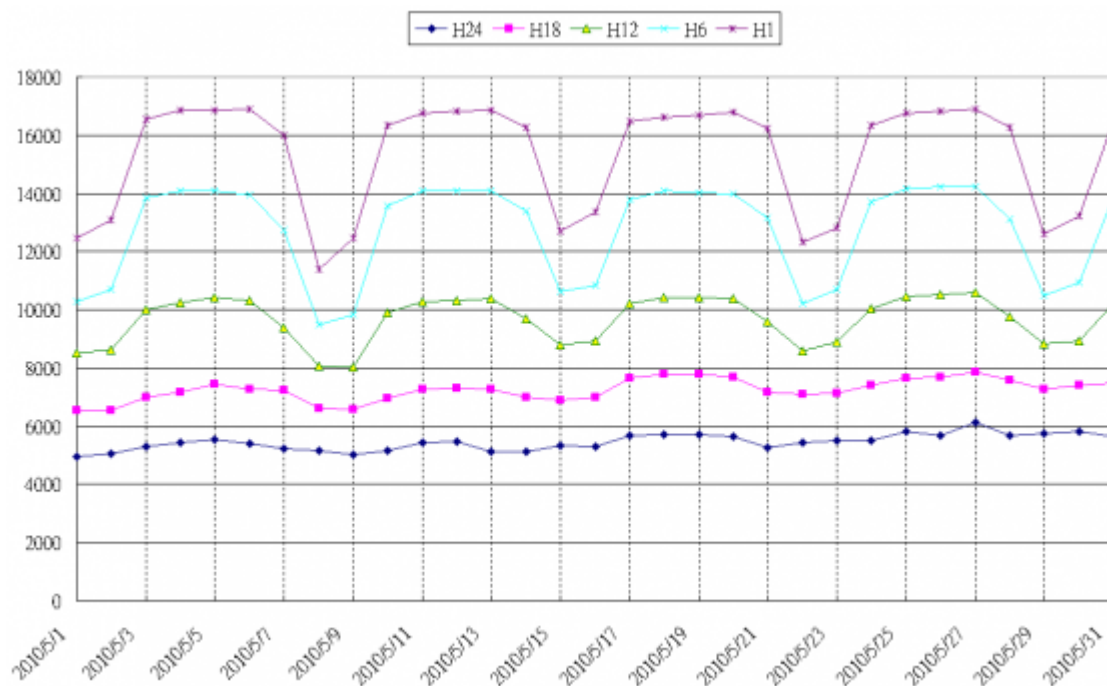

快速連結

- [本組最新消息](#)
- [資通安全](#)
- [聯絡我們](#)

收到此電子報是因為您是本組的服務對象，詳情請參閱發行說明

2010.06 第十五期：什麼是 winmail.dat

winmail.dat 微軟專屬的附件格式

若您收到的信件含有名為 winmail.dat 的附件，這不是本中心 SMTP 郵件伺服器的問題，是寄件者使用 Outlook 編輯信件時以 RTF 格式撰寫傳送，因此信件中的排版樣式及附檔都會打包在 winmail.dat 檔案中（此為微軟專屬的附件格式 **Transport Neutral Encapsulation Format**，若收件者的電子郵件程式無法正確解譯，就會看到這個奇怪的檔案。因為不是人人都用微軟的郵件軟體，為了避免造成收件人的困擾，強烈建議您寄信時，千萬不要寄出 TNEF (winmail.dat) 格式的信件；若您收到這種信件，請告訴寄件人注意這個問題（通常寄件人也不自覺）。茲提供以下的方法，供您參考：

文

2. IP 使用數量估測

為協助各單位了解 IP 使用的現況，本組利用校園主幹網路設備的 netflow 之 IP 位址資料，以每一小時為單位(資料每整點取樣一次，一個小時為一個週期，如有 IP 其網路封包持續由 01:50 至 02:10 在傳送，因跨過兩個取樣週期，則將視該 IP 使用 2個小時)，按各網段分類，計算曾出現過的來源 IP 位址其數量與時數

為了落實本校節能減碳政策，建議使用者：「當不使用電腦時，能關機或休眠」。在一般的情況下，此資料約可反應出本校各單位電腦使用時數，但有幾點為可能造成「估測的 IP 使用數並不同電腦開機數」的原因，視各單位情形不同而異...[閱讀全文](#)