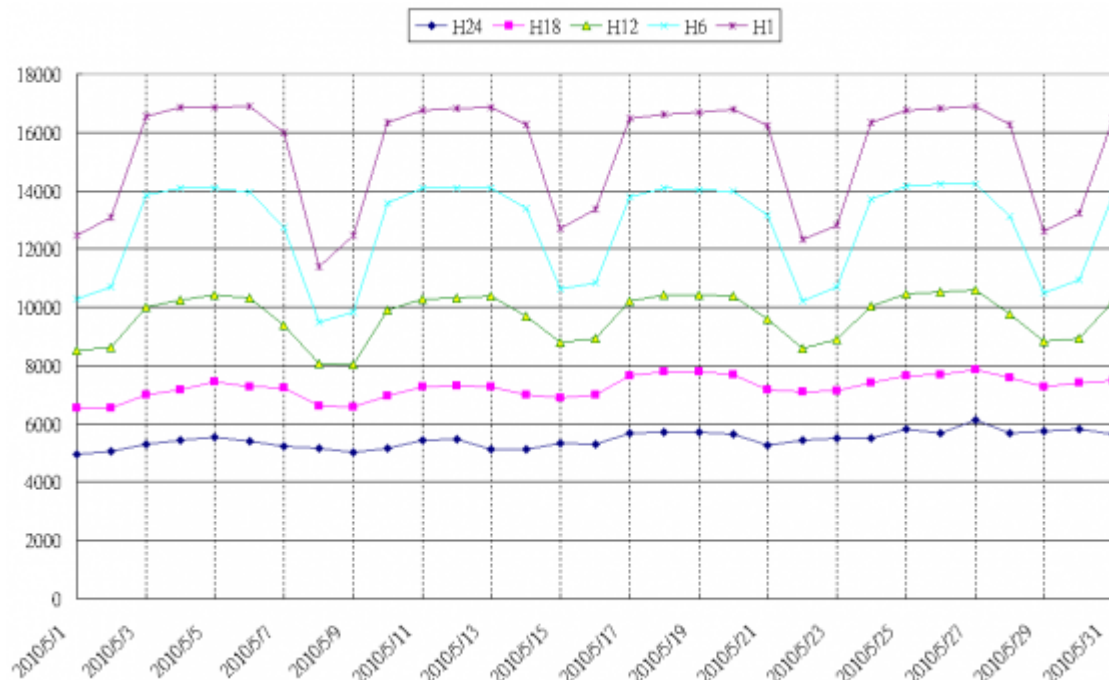

## 2. IP 使用數量估測

為協助各單位了解 IP 使用的現況，本組利用校園主幹網路設備的 netflow 之 IP 位址資料，以每一小時為單位(資料每整點取樣一次，一個小時為一個週期，如有 IP 其網路封包持續由 01:50 至 02:10 在傳送，因跨過兩個取樣週期，則將視該 IP 使用 2個小時)，按各網段分類，計算曾出現過的來源 IP 位址其數量與時數

為了落實本校節能減碳政策，建議使用者：「當不使用電腦時，能關機或休眠」。在一般的情況下，此資料約可反應出本校各單位電腦使用時數，但有幾點為可能造成「估測的 IP 使用數並不同電腦開機數」的原因，視各單位情形不同而異...[閱讀全文](#)