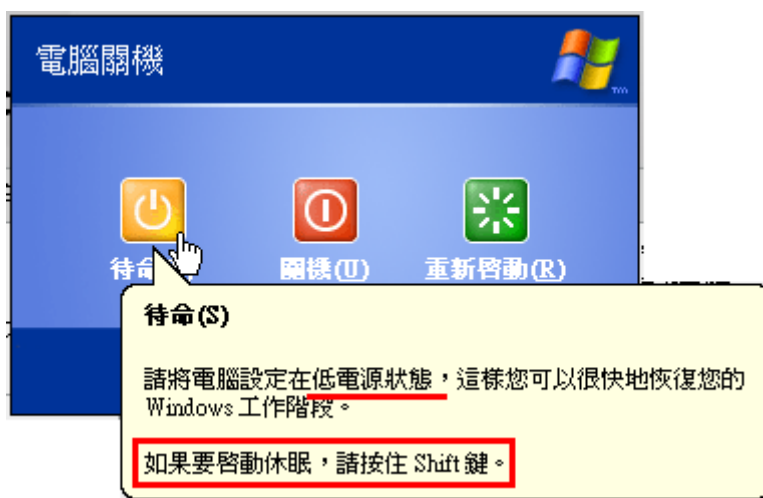

快速連結

- [本組最新消息](#)
- [資通安全](#)
- [聯絡我們](#)

收到此電子報是因為您是本組的服務對象，詳情請參閱發行說明

2010.04 第十三期 PC 休眠 — 節能、安全又方便

Windows 休眠、睡眠、待命

傳統 Windows 的關機開機方式，工作被迫中斷（開機後須再重來）且過程耗時甚久，為使用者不願關電腦的主因之一，建議使用者用「休眠」、「睡眠」、「待命」工作模式來取代傳統的關機方式，其好處如下：