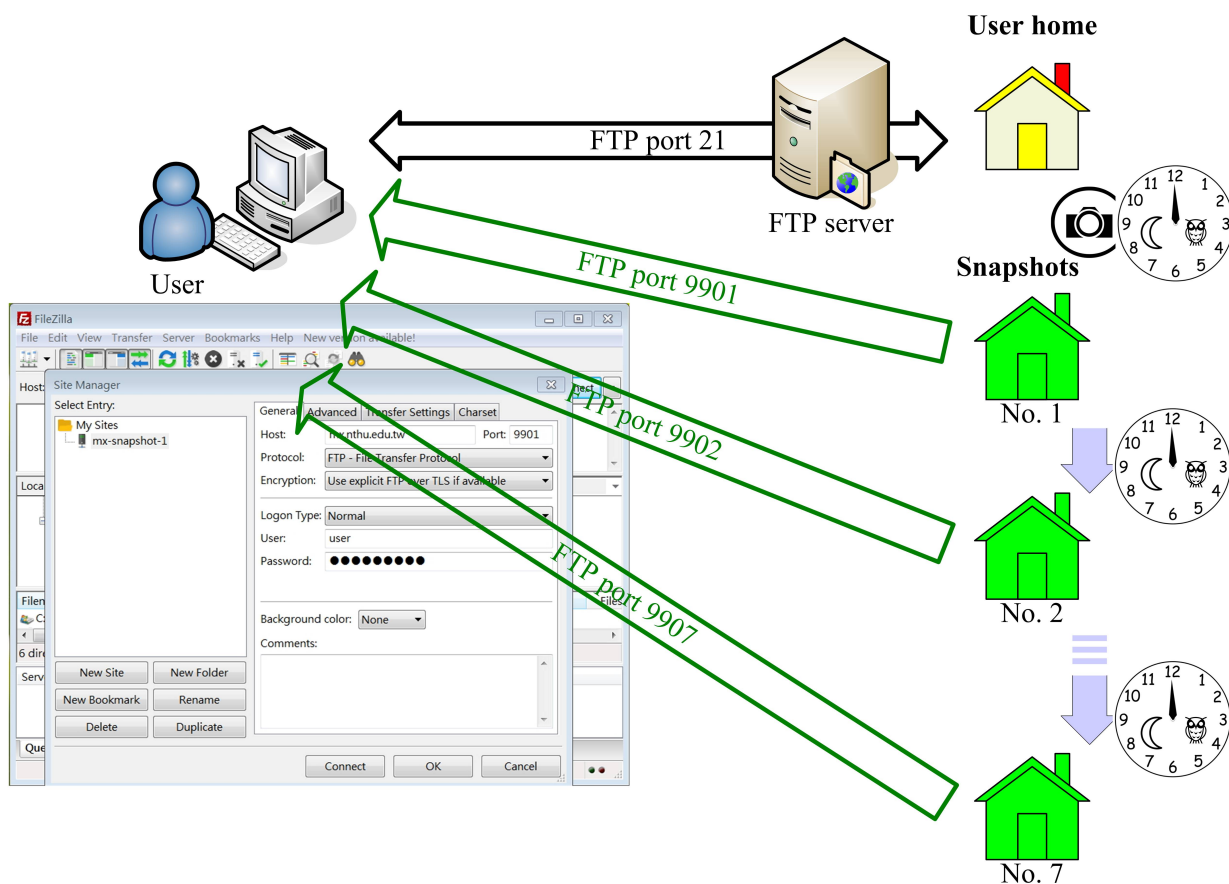

備份快照 FTP 服務

- **NOTICE** 使用此服務如有問題，請來信告知 opr@net.nthu.edu.tw
- 為加強本組所管理的教職員工生信箱帳號(@oz, @m98 ~ @m106, @mx, @my 等)之使用者服務，本組運用檔案系統的 **快照功能(snapshot)** 結合 **FTP 服務**，發展「備份快照 FTP 服務」於2017/12/04上線，讓使用者可以隨時取回曾放在伺服器上的七日內舊快照資料（使用者家目錄內所有資料，包含電子郵件、個人網頁），以供資料救援之用，例如：不小心將伺服器上的信件或網頁資料刪掉，則可使用本服務復原。

- **FTP 檔案傳輸伺服器**請使用 **passive mode** 以免因防火牆而無法使用，並建議使用「外顯式 TLS 的 FTP」較為安全。
 - 學生 {oz|m??}.nthu.edu.tw
 - 教職員工 mx.nthu.edu.tw
 - 單位 my.nthu.edu.tw
- 系統每日 00:00 製作一份快照，保留最近七份，只有在製成快照當下的資料會被保存，也就是檔案須跨過快照製作的時間點。例如：某檔案在上午 01:00 才上傳 FTP 伺服器，但當日下午 23:00 刪除，則該檔案不會被保留在快照中。
- 欲取得最近第一份快照，請將 **FTP 通訊埠(port)**改為 9901，以 **FTP 連線**登入後，則可取得該份備份快照；最近第二份快照通訊埠(port)為 9902；餘類推，如下表。

FTP 通訊埠	最近第 N 份快照
9901	1
9902	2
9903	3
9904	4
9905	5
9906	6

FTP 通訊埠	最近第 N 份快照
9907	7

- 連線最近第一份快照的 FTP 指令操作如下，連線的標語(banner)會顯示該份快照的製造日期

```
# ftp mx.nthu.edu.tw 9901
Connected to mx.nthu.edu.tw.
220-
220-      -----
220-                        National Tsing Hua University
220-                        Computer and Communication Center
220-
220-      ** This is your read-only snapshot at 2017/06/01. **
220-      -----
220-
220
Name (mx.nthu.edu.tw:root): username
331 Please specify the password.
Password:
230 Login successful.
Remote system type is UNIX.
Using binary mode to transfer files.
ftp> passive
Passive mode on.
ftp>
```