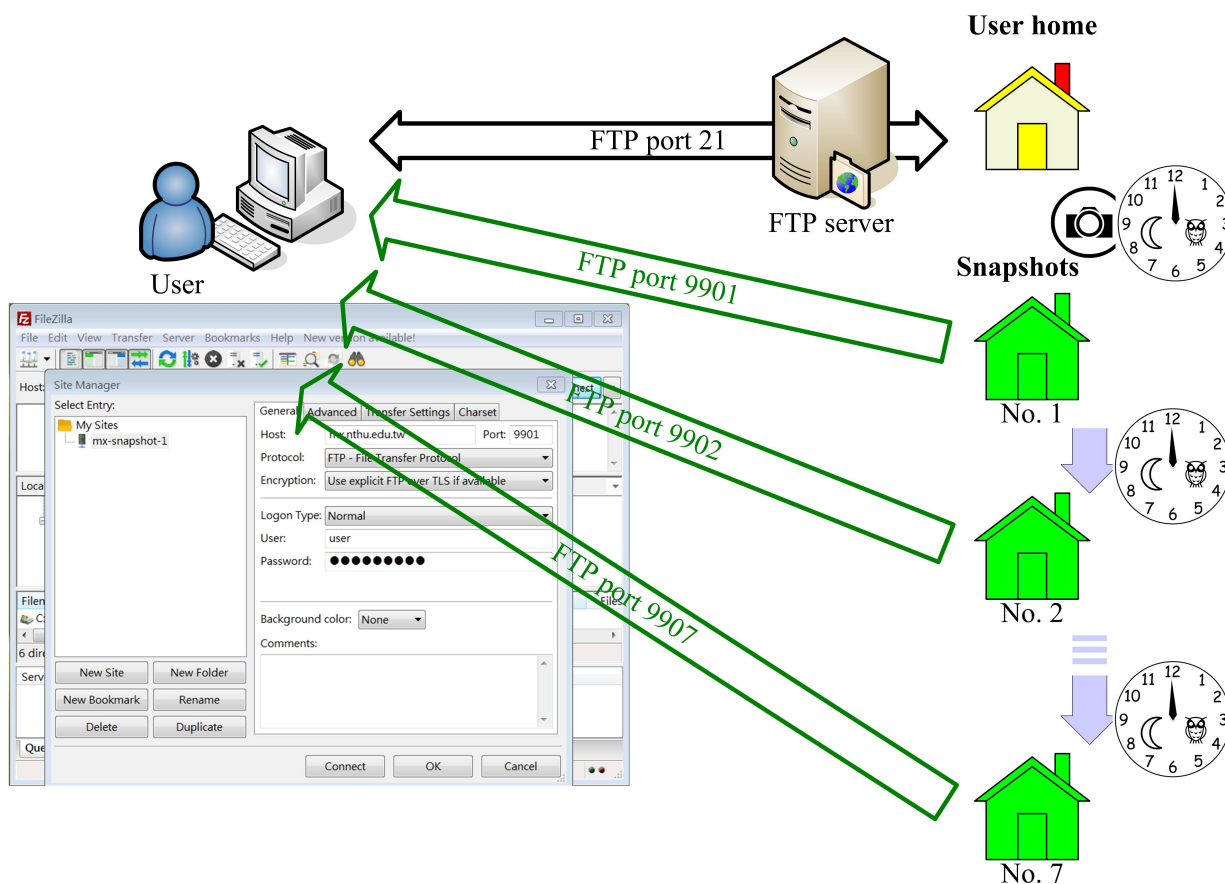

備份快照 FTP 服務

- **NOTICE** 使用此服務如有問題，請來信告知 opr@net.nthu.edu.tw □
- 為加強本組所管理的教職員工生信箱帳號(@oz, @m98 ~ @m106, @mx, @my 等)之使用者服務，本組運用檔案系統的 **快照功能(snapshot)** 結合 **FTP 服務**，發展「備份快照 **FTP 服務**」□ 於2017/12/04上線，讓使用者可以隨時取回曾放在伺服器上的七日內舊快照資料（使用者家目錄內所有資料，包含電子郵件、個人網頁），以供資料救援之用，例如：不小心將伺服器上的信件或網頁資料刪掉，則可使用本服務復原。

- **FTP 檔案傳輸伺服器**□請使用 **passive mode** 以免因防火牆而無法使用，並建議使用「外顯式 **TLS** 的 **FTP**」較為安全。
 - 學生□{oz|m??}.nthu.edu.tw
 - 教職員工□mx.nthu.edu.tw
 - 單位□my.nthu.edu.tw
- 系統每日 00:00 製作一份快照，保留最近七份，只有在製成快照當下的資料會被保存，也就是檔案須跨過快照製作的時間點。例如：某檔案在上午 01:00 才上傳 FTP 伺服器，但當日下午 23:00 刪除，則該檔案不會被保留在快照中。
- 欲取得最近第一份快照，請將 **FTP 通訊埠(port)**改為 9901，以 **FTP 連線**登入後，則可取得該份備份快照；最近第二份快照通訊埠(port)為 9902；餘類推，如下表。

FTP 通訊埠	最近第 N 份快照
9901	1
9902	2
9903	3
9904	4
9905	5
9906	6

FTP 通訊埠	最近第 N 份快照
9907	7

- 連線最近第一份快照的 FTP 指令操作如下，連線的標語(banner)會顯示該份快照的製造日期

```
# ftp mx.nthu.edu.tw 9901
Connected to mx.nthu.edu.tw.
220-
220-      -----
220-                        National Tsing Hua University
220-                        Computer and Communication Center
220-
220-      ** This is your read-only snapshot at 2017/06/01. **
220-      -----
220-
220
Name (mx.nthu.edu.tw:root): username
331 Please specify the password.
Password:
230 Login successful.
Remote system type is UNIX.
Using binary mode to transfer files.
ftp> passive
Passive mode on.
ftp>
```