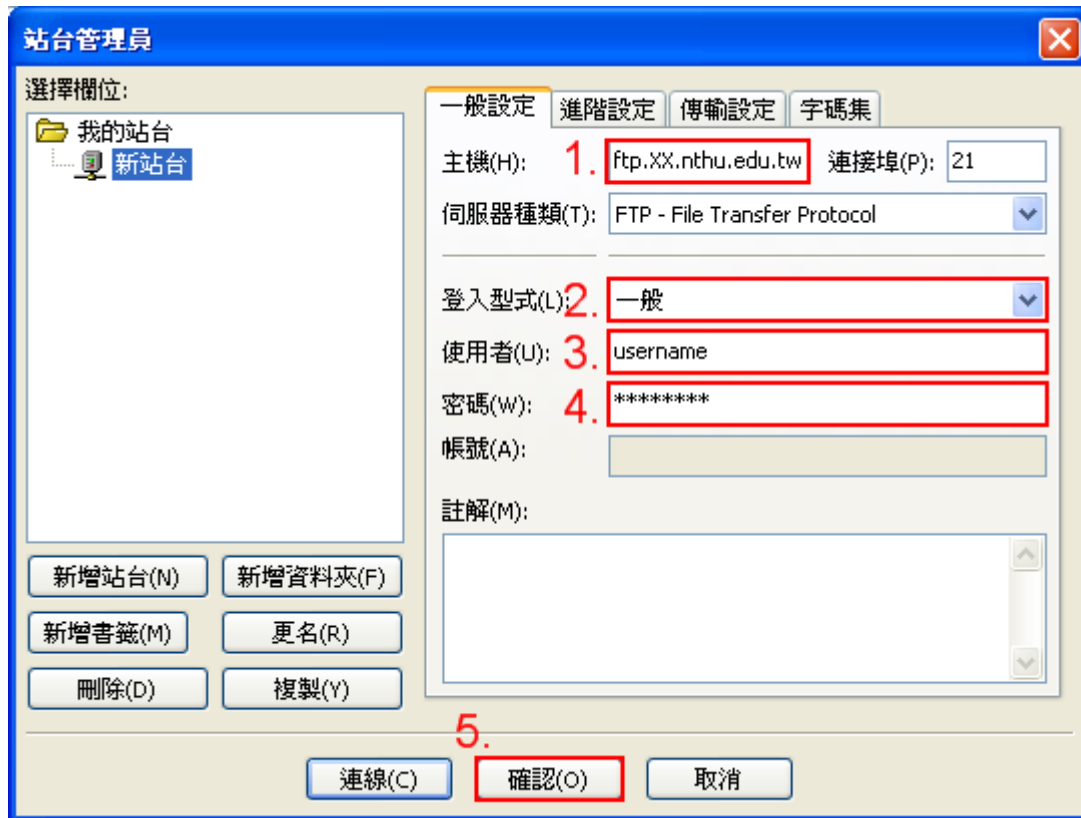

檔案上傳教學

Step 1

1. 使用 FileZilla 連線後，在本地站台中選擇資料夾。
2. 在本地站台中選擇欲上傳的檔案。
3. 再將此檔案拖曳至遠端站台即可。