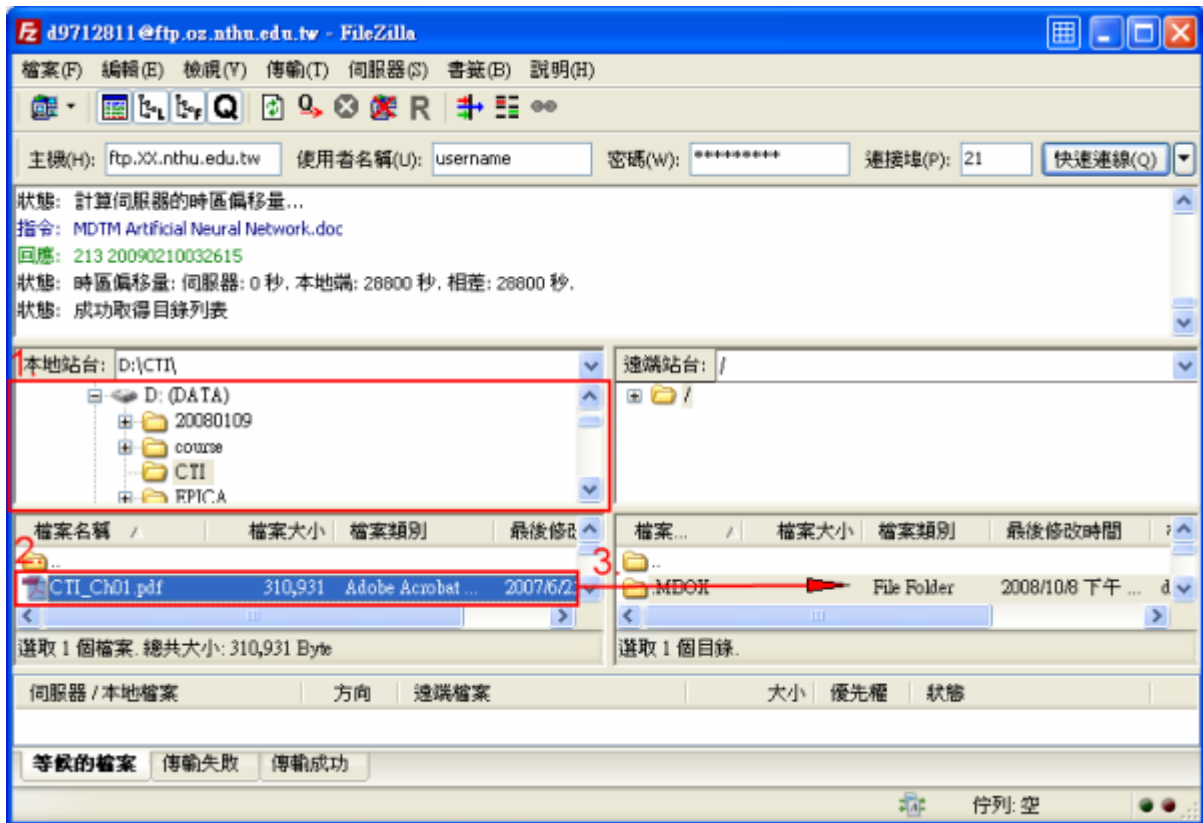

檔案下載教學

Step 1

1. 在遠端站台中選擇欲下載的檔案。
2. 再將此檔案拖曳至本地站台即可。