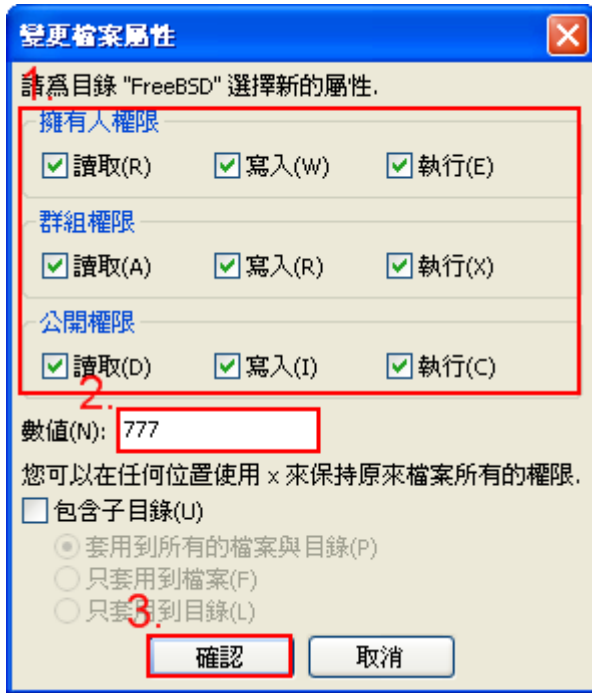

From:

<http://net.nthu.edu.tw/netsys/> - 網路系統組

Permanent link:

<http://net.nthu.edu.tw/netsys/ftp:filezilla>

Last update: **2017/05/09 16:10**