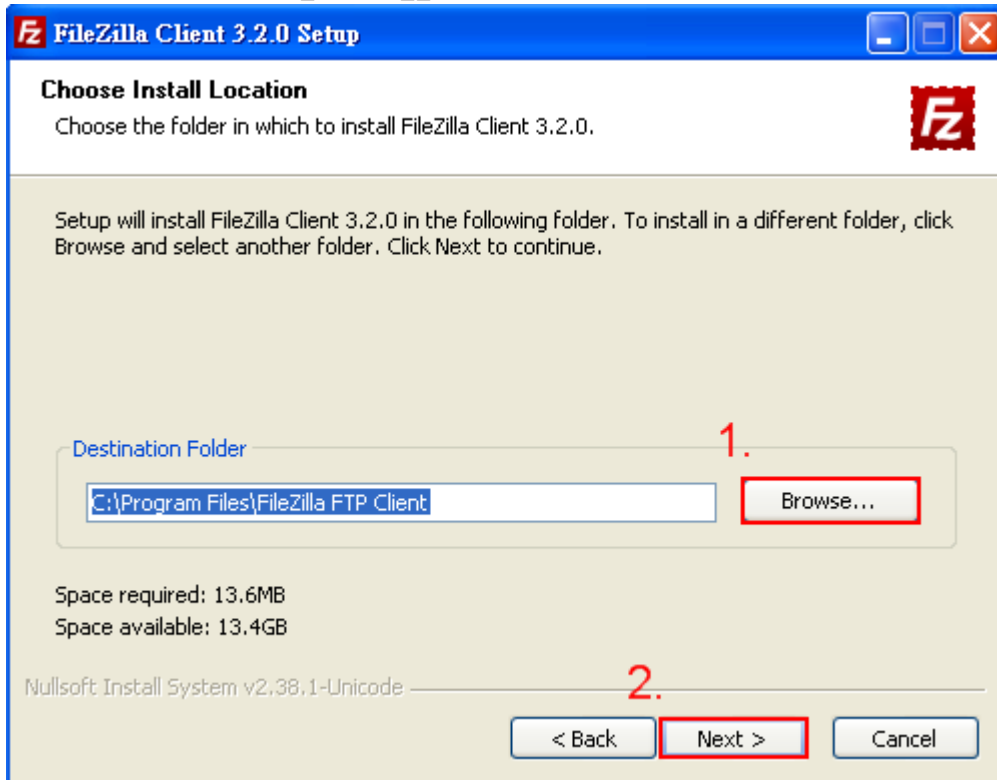

### Step 3

1. 如果電腦只有個人使用的話可直接點選  Next >  進行下一步驟；若電腦是多人共用的話，請先選擇  Only for me
2. 選擇完畢後再點選  Next >  進行下一步驟，如下圖。

## Step 5

1. 點選  Browse  選取此軟體的安裝位置，在此可使用預設值。
2. 選取安裝位置後，點選  Next >  如下圖。