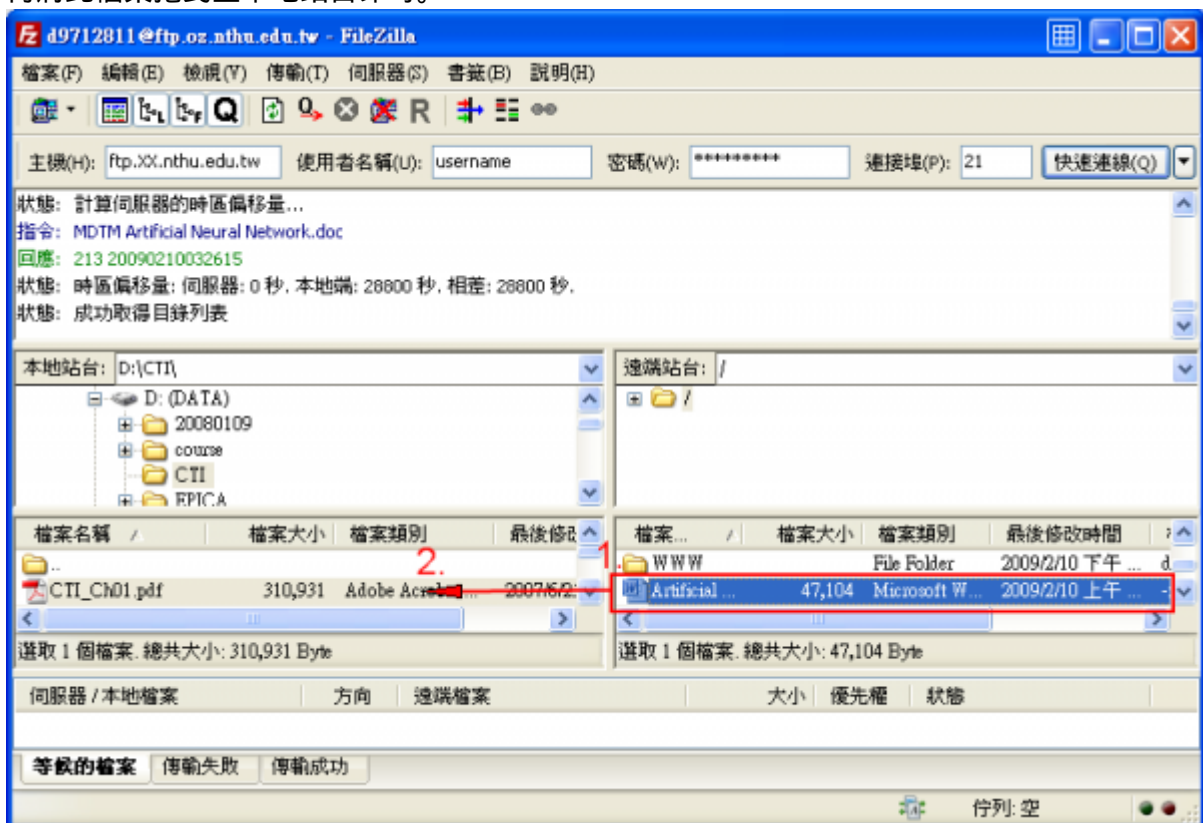

檔案下載教學

Step 1

1. 在遠端站台中選擇欲下載的檔案。
2. 再將此檔案拖曳至本地站台即可。