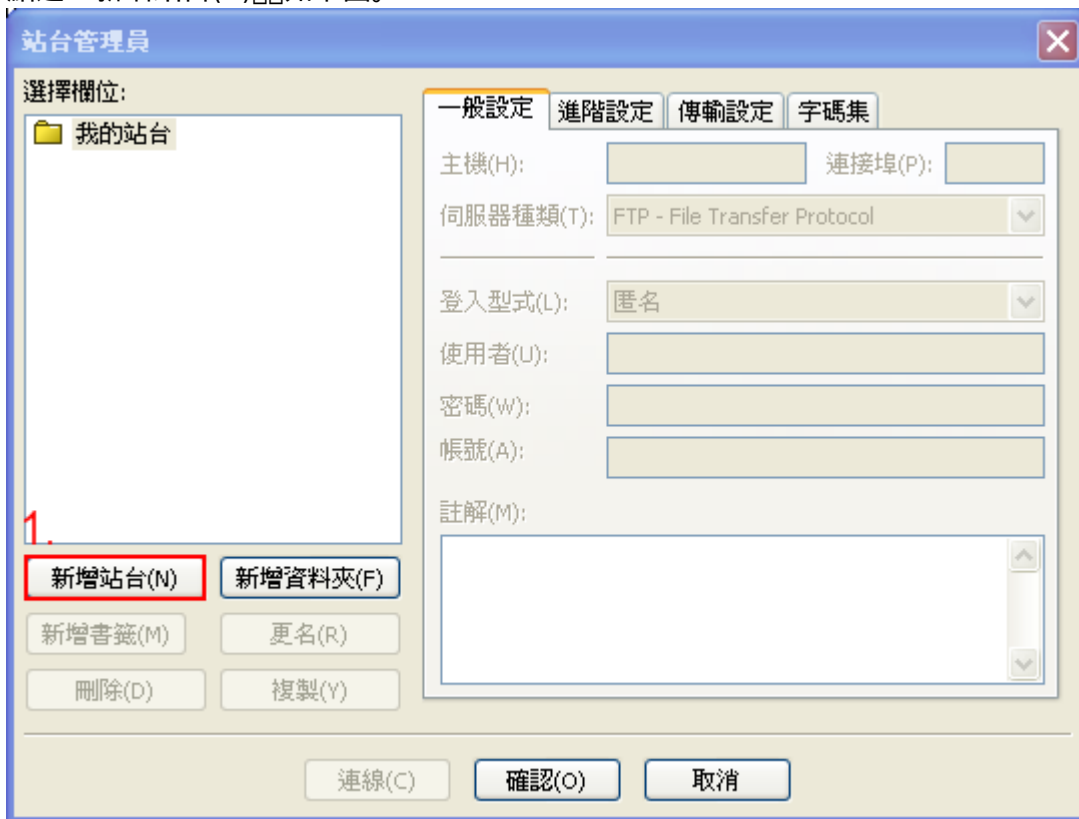

Step 2

1. 點選「新增站台(N)」如下圖。

Step 3

1. 輸入在此視窗右邊的主機 IP 名稱，在此是以 ftp.XX.nthu.edu.tw 為例。
2. 登入型式選擇為「一般」。
3. 接著輸入使用者名稱，此使用者名稱為電子信箱的帳號。
4. 接著輸入密碼，此密碼同電子信箱。
5. 最後點按「確認」就建立好站台了，之後使用的時候只要點按連線即可使用，如下圖。