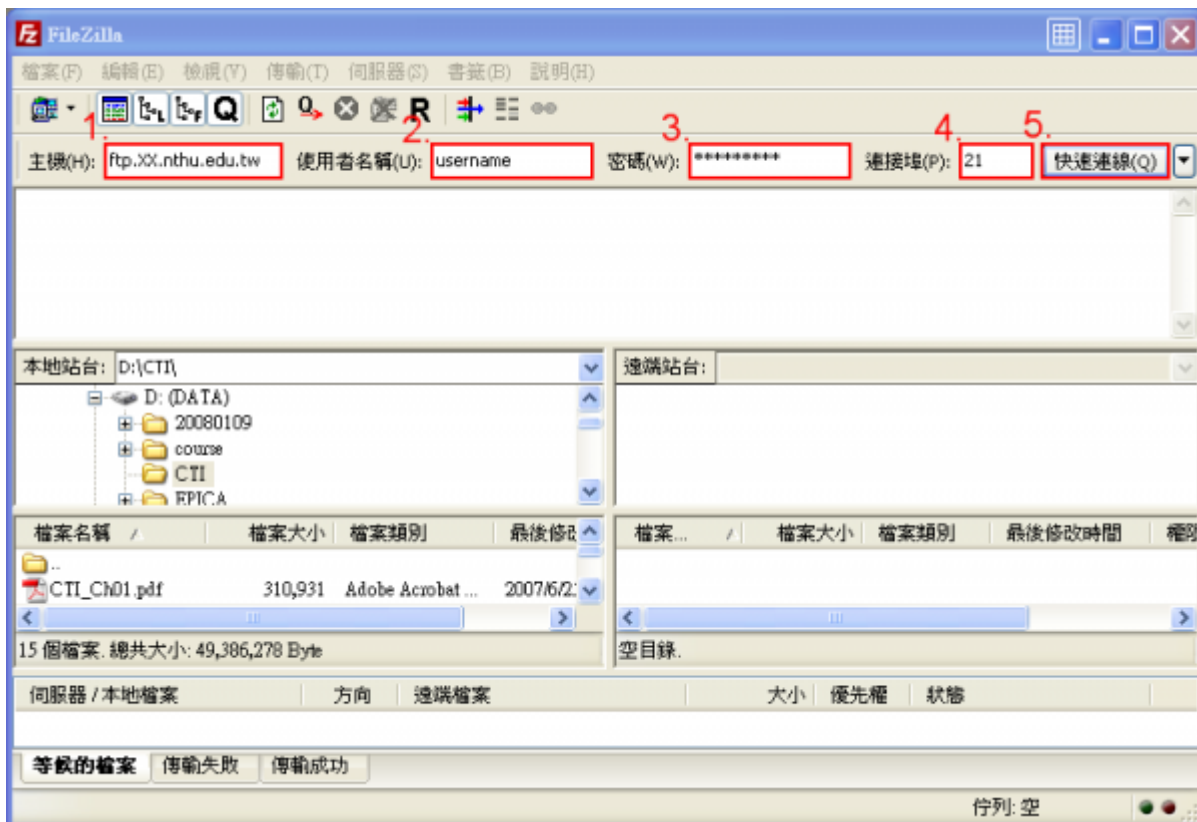

站台設定

Step 1

1. 開啟 FileZilla 後，在視窗中找到「開啟站台管理員」的圖示並點按，如下圖。