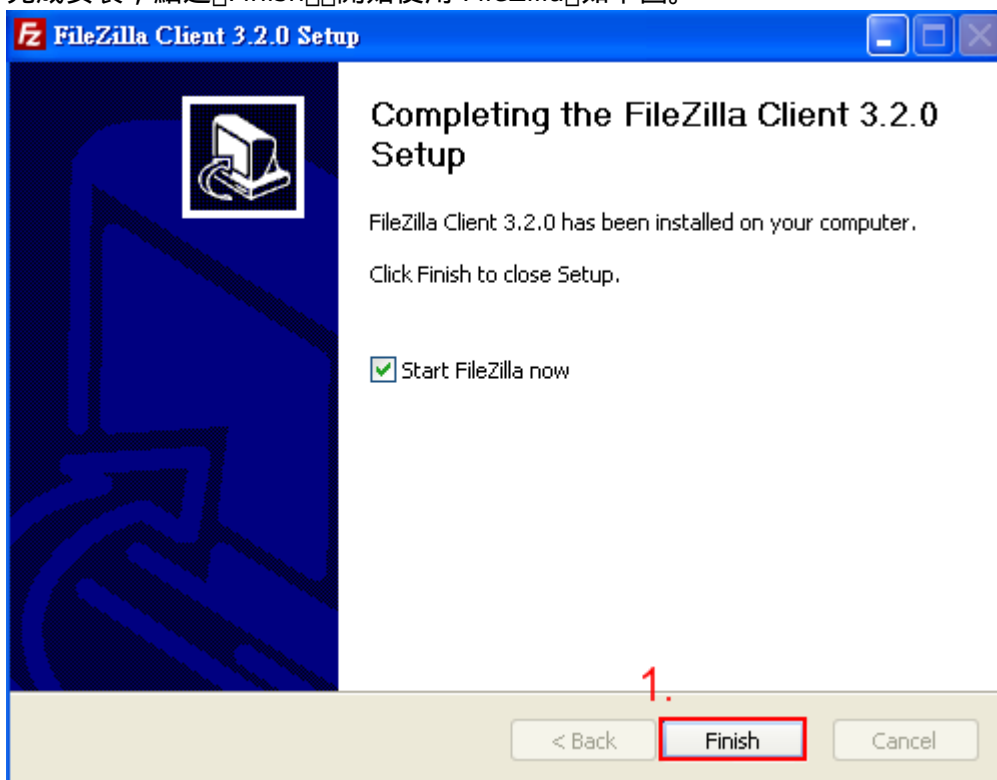

Step 7

1. 完成安裝，點選「Finish」開始使用 FileZilla 如下圖。

連線設定

- FileZilla 可使用兩種連線方式，一種是快速連線，另一種是使用站台設定。FileZilla 的快速連線可以暫存最近幾次的連線設定，相當方便，但如果使用多個不同 IP 的連線，可以使用站台設定，將各個 IP 連線管理以便使用。
- ⚠ 此處將以 FileZilla 這套軟體做為連線示範，若已有習慣的 FTP 軟體亦可使用；如需安裝 FileZilla 示範及連結見 [FileZilla 安裝教學](#)
- 請先詳閱 [FTP 伺服器列表](#)，找出您所用的 FTP 伺服器
  - 學生 [oz|m??}.nthu.edu.tw](#)
  - 教職員工 [mx.nthu.edu.tw](#)
  - 單位 [my.nthu.edu.tw](#)
- 以下範例使用的設定
  FTP 伺服器：XX.nthu.edu.tw
  用戶名稱：username
  連接埠：21

快速連線

1. 先開啟 FileZilla 在其視窗中輸入主機 IP 位置。
2. 輸入使用者名稱也就是電子信箱的帳號。
3. 接著輸入密碼，此為電子信箱的密碼。
4. 連接埠預設為 21，所以在此可不輸入。
5. 全部輸入完後，再點按「快速連線」即可，如下圖。