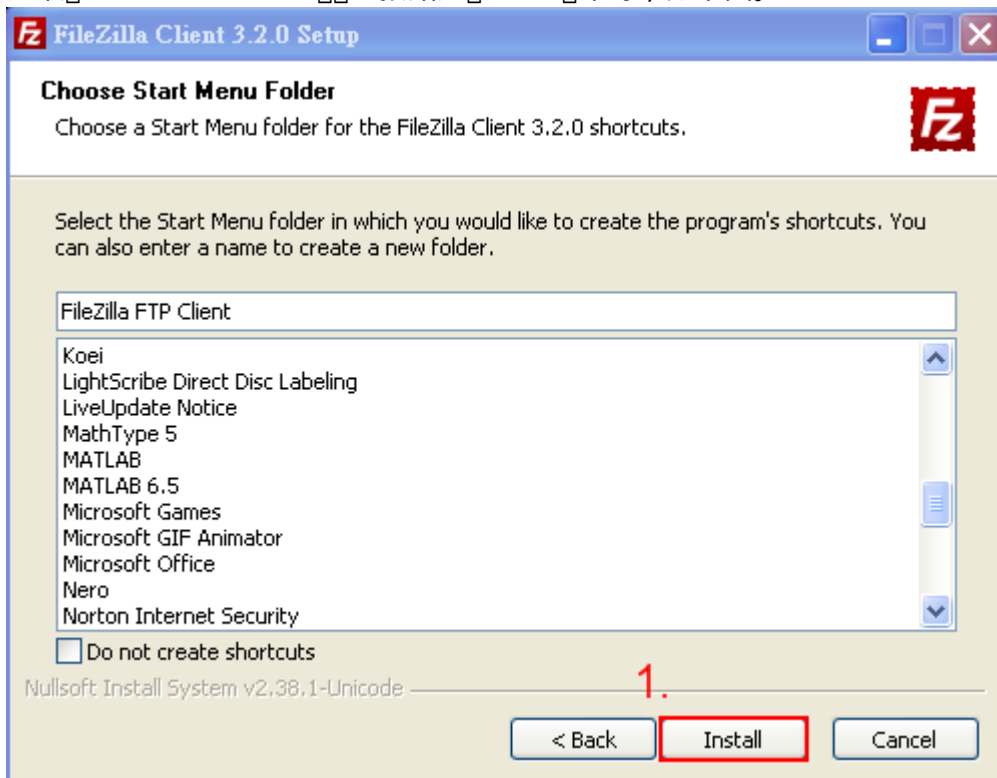

Step 6

1. 選取 ☐ Start Menu Folder ☐ 直接點選 ☐ Install ☐ 即可，如下圖。