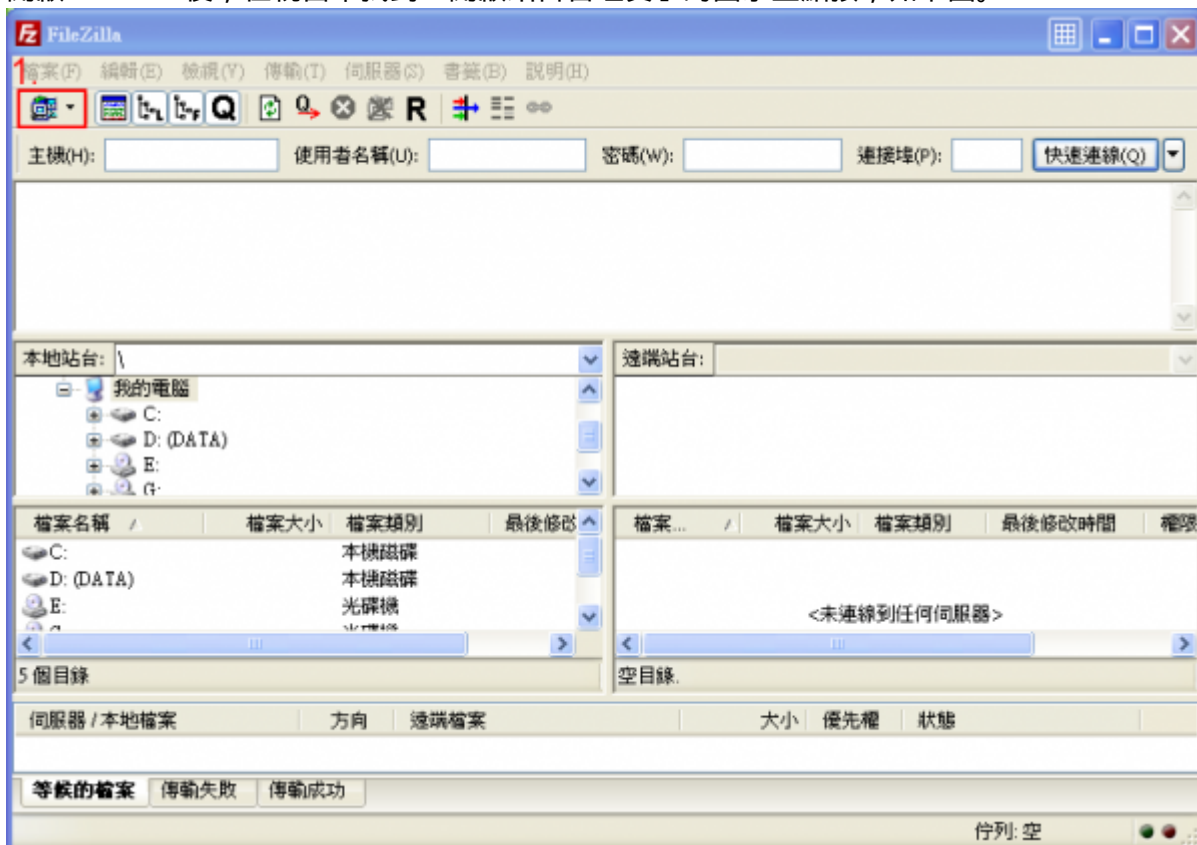

站台設定

Step 1

1. 開啟 FileZilla 後，在視窗中找到「開啟站台管理員」的圖示並點按，如下圖。