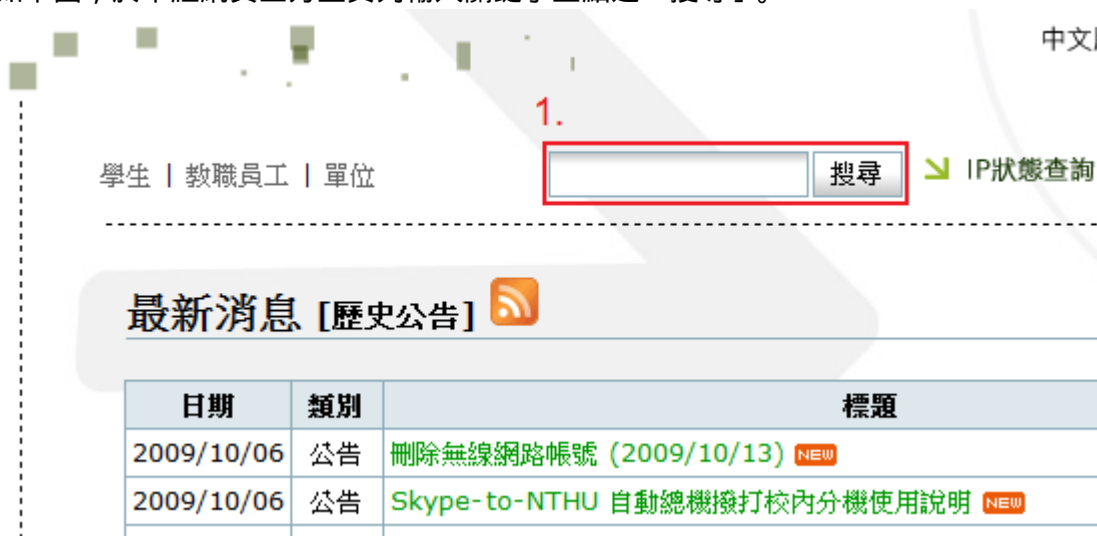

如何快速尋找本組資訊？

本組網頁資訊包含校園網路、網際網路應用、資通安全、電話系統等各項服務內容說明，由於項目繁多，為方便使用者能快速找到所要的資訊，本組網頁上方提供關鍵字搜尋，敬請多加利用。

- 關鍵字輸入不宜太短，若只輸入兩個字母，如：**mx**，幾乎查不到資料；但若改輸入**mx AND 信箱**，則能找到較多的適合資料，用法詳後。

1. 搜尋方法

Step 1

1. 如下圖，於本組網頁上方工具列輸入關鍵字並點選「搜尋」。