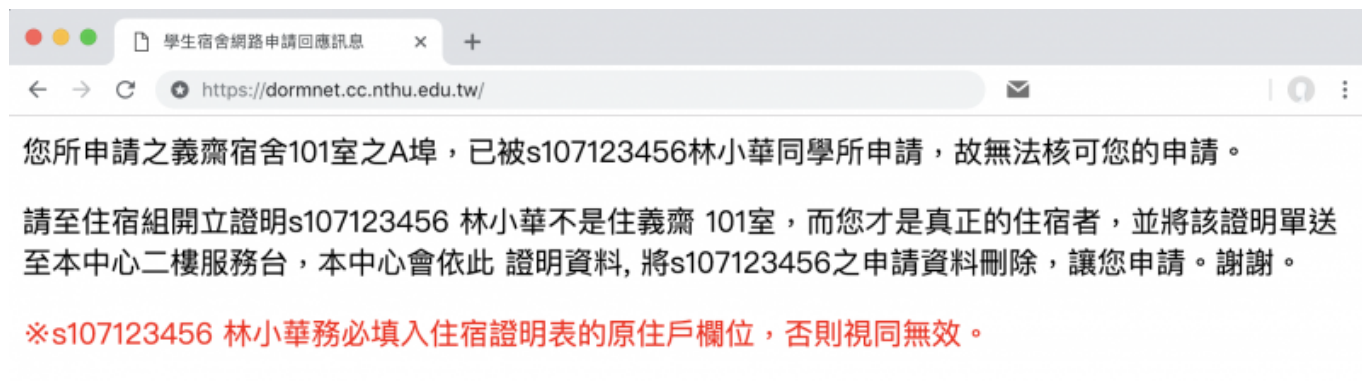

我已候補上了宿舍的床位，新公布的住宿名單也有我的名字，為何宿網申請系統卻顯示我的網路埠已被其他同學申請？

請至住宿組填寫【[學生住宿證明表.pdf](#)】，經住宿組簽章後，請送至本中心二樓服務台，受理收件後三天內至「學生宿舍網路管理系統」作「宿網申請」。

範例圖檔如下：

[回上一頁](#)

From:
<https://net.nthu.edu.tw/netsys/> - 網路系統組

Permanent link:
https://net.nthu.edu.tw/netsys/faq:domitory_net_display