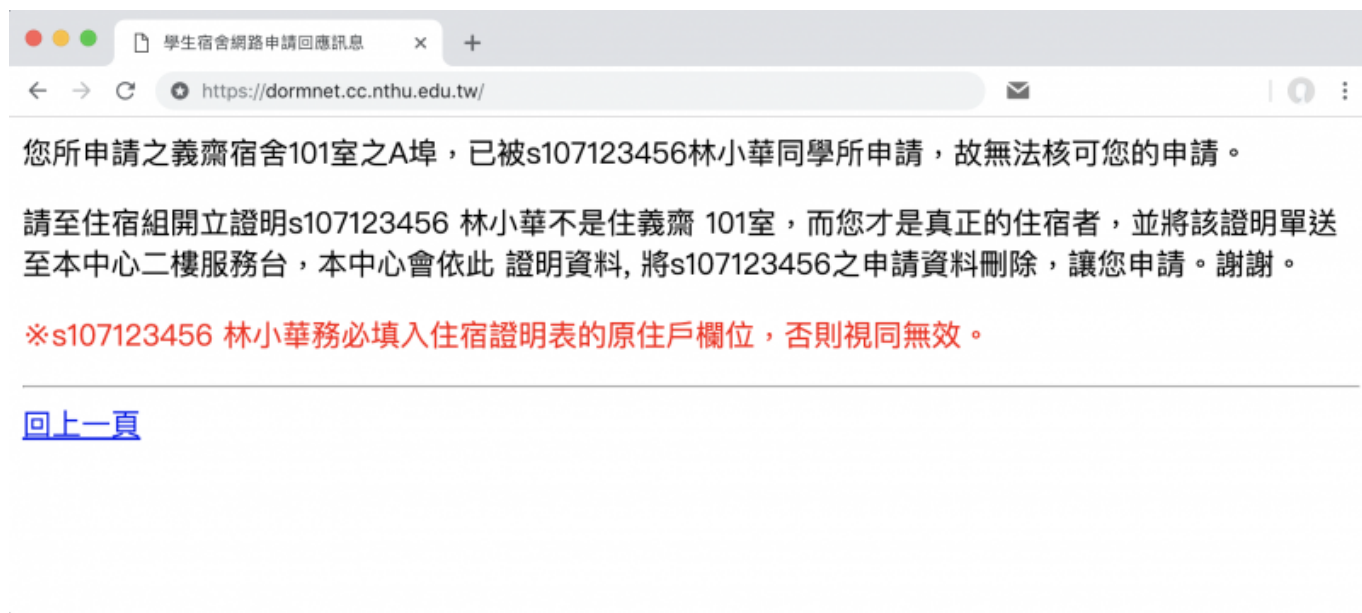

# 我已候補上了宿舍的床位，新公布的住宿名單也有我的名字，為何宿網申請系統卻顯示我的網路埠已被其他同學申請？

請至住宿組填寫【學生住宿證明表】，經住宿組簽章後，請送至本中心二樓服務台，受理收件後三天內至「學生宿舍網路管理系統」作「宿網申請」。

範例圖檔如下：

From:  
<http://net.nthu.edu.tw/netsys/> - 網路系統組

Permanent link:  
[http://net.nthu.edu.tw/netsys/faq:domitory\\_net\\_display](http://net.nthu.edu.tw/netsys/faq:domitory_net_display)