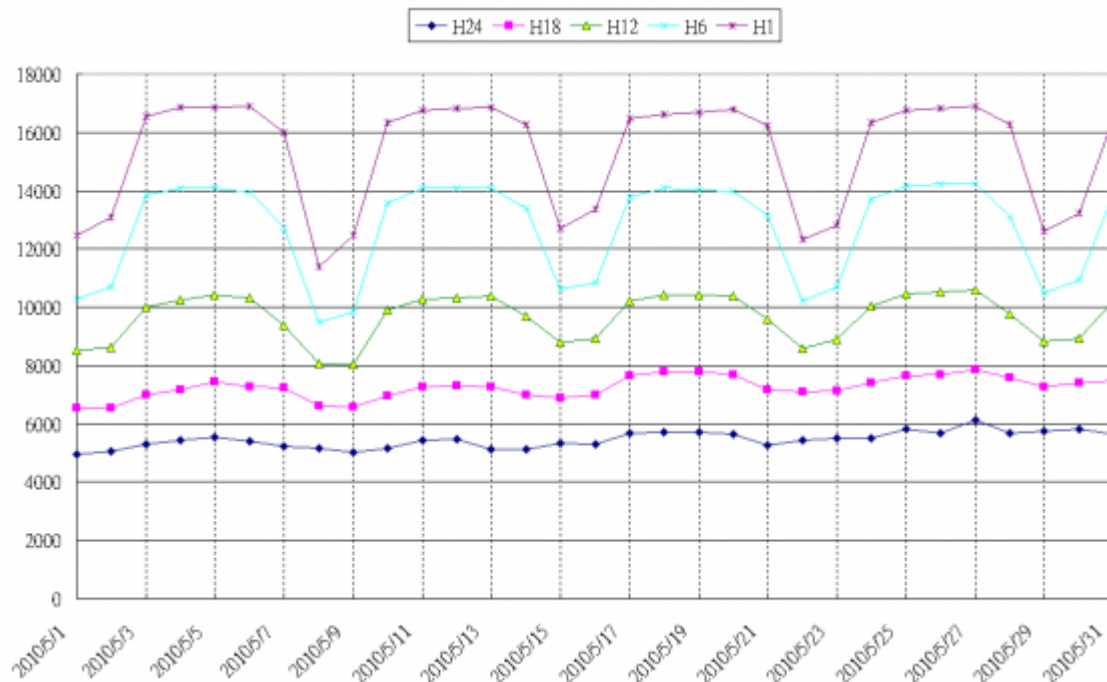

## 2. IP 使用數量估測

為協助各單位了解 IP 使用的現況，本組利用校園主幹網路設備的 netflow 之 IP 位址資料，以每一小時為單位(資料每整點取樣一次，一個小時為一個週期，如有 IP 其網路封包持續由 01:50 至 02:10 在傳送，因跨過兩個取樣週期，則將視該 IP 使用 2 個小時)，按各網段分類，計算曾出現過的來源 IP 位址其數量與時數

為了落實本校節能減碳政策，建議使用者：「當不使用電腦時，能關機或休眠」。在一般的情況下，此資料約可反應出本校各單位電腦使用時數，但有幾點為可能造成「估測的 IP 使用數並不同電腦開機數」的原因，視各單位情形不同而異...[閱讀全文](#)