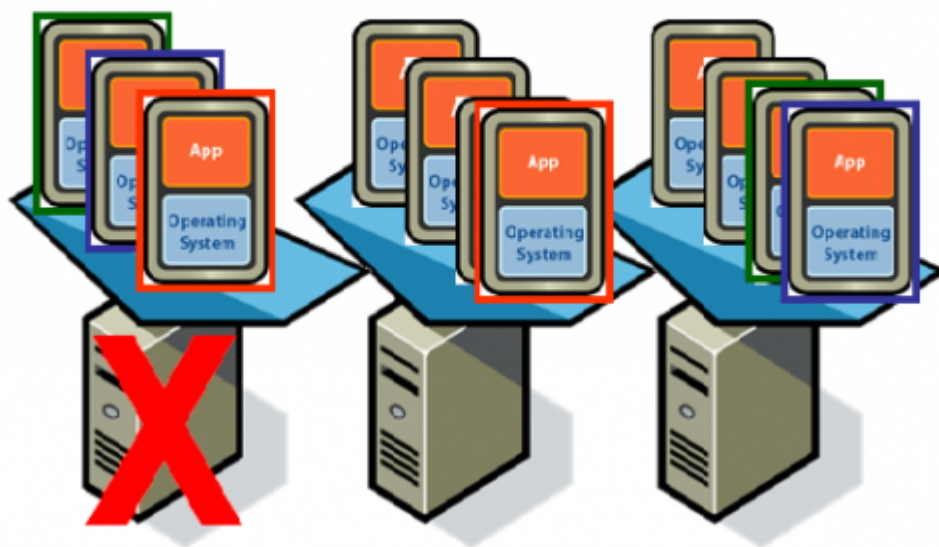

雲端虛擬主機服務

這些無法解決嗎?

駭客入侵
系統中毒

資料損毀
空間不足

主機無法架設

還在等什麼

趕快來申請

虛擬化係透過硬體、軟體、資料、儲存與網路等多面向的技術提供一虛擬運算的平台，本中心建置虛擬主機服務之目的在於提昇本校電腦資源應用效益、降低各單位建置及維運成本，同時落實節能減碳政策，邁向綠色節能的目標。

虛擬化的技術

平台虛擬化
儲存系統虛擬化
網路虛擬化

虛擬化的效益

- 節能省碳
 1. 硬體使用數量減少
 2. 耗費能源(電力、空調)減少
 3. 提高資源利用率
- 提高系統備援能力
 1. 災害復原
- 邁入Cloud Computing

本服務優點

使用本中心雲端虛擬主機服務其優點有以下五大好處：

1. 降低資訊系統建置成本
 - 一部伺服器硬體約需6至26萬元，機房建置須要空間、消防系統、空調設備、不斷電系統、網路設備、機櫃及其他林林總總設施，所費不貲（機房建置一坪約數十萬元不等）
 - 申請本中心虛擬主機服務每年只需付12,000元（記憶體1GB硬碟100GB）
2. 節省電力支出
 - 一部伺服器平均一年約需耗能 (200 ~ 300瓦) x 24小時x 365天 = 1752 ~ 2628仟瓦小時（度），若以1度電2元計，每年約3504~5256元。而機房能源使用效率(Power Usage Effectiveness)若為PUE=2即表示同樣供應資訊設備1個單位的電力消耗外，同時也需消耗1個單位的電力供給資訊設備正常維運所需的冷卻及相關電力轉換的耗損。因此，若**PUE=2**則機房維運一部伺服器年用電約7000 ~ 10000元，但使用本中心虛擬主機服務不需付電費。
3. 減少管理與維運成本
 - 自行建置系統免不了要停機維修，若要提高可用性，採用**HA** **High Availability**至少要兩套設備，加上硬體年維護費約為購價的10~20%不等，以及人力的成本如：時間、技術、能力，項目繁多、費用不少；若使用本中心雲端虛擬主機服務，由本中心負責系統備援工作，大幅減少管理負擔及維運費用。
 - 本服務硬體備援架構，電力設備(市電UPS發電機)、設備(網路、伺服器、儲存設備)都有雙電源及雙迴路機制。

HA 提供所有系統高可用度

4. 提昇電腦資源應用效益
 - 以個人用戶而言，若辦公室個人電腦、家裡個人電腦、以及筆記型電腦都要重覆安裝軟體及

複製文件，不僅操作麻煩，且須購足合法軟體套數；但若使用虛擬主機，只要妥善管理好一套電腦系統，透過網路（如：遠端桌面）即可使用，不僅電腦資源容易管理、資料又方便存取，隨時皆可開關機，因此，下班後辦公室的個人電腦就可以關機，既省電又安全（設備故障引起火災）。此外，長期使用的老舊應用系統不會有無法移植到新設備上的問題。

- 對伺服器管理者，若將 24 小時不關機伺服器導入本服務，不僅減少全校電腦開機數量而節省電力，同時大幅減少各單位的管理負擔，不用處理硬體故障問題及機房維運工作，統一由本中心負責。
5. 享受雲端服務的便利：不論身在何處，只要有網路，即可便利取得虛擬主機上提供的任何資源，申請本中心虛擬主機服務所投入的成本少，即可快速建置所需的資訊系統，享受雲端服務的成果。

申請程序

1. 請填妥[虛擬主機服務申請表單](#)，經所屬主管簽章完備後，以校內信封寄交「計通中心網路系統組」。本組於收件後，即以電話進行確認，確認無誤後，即受理申請。
2. [虛擬主機服務申請表單](#)