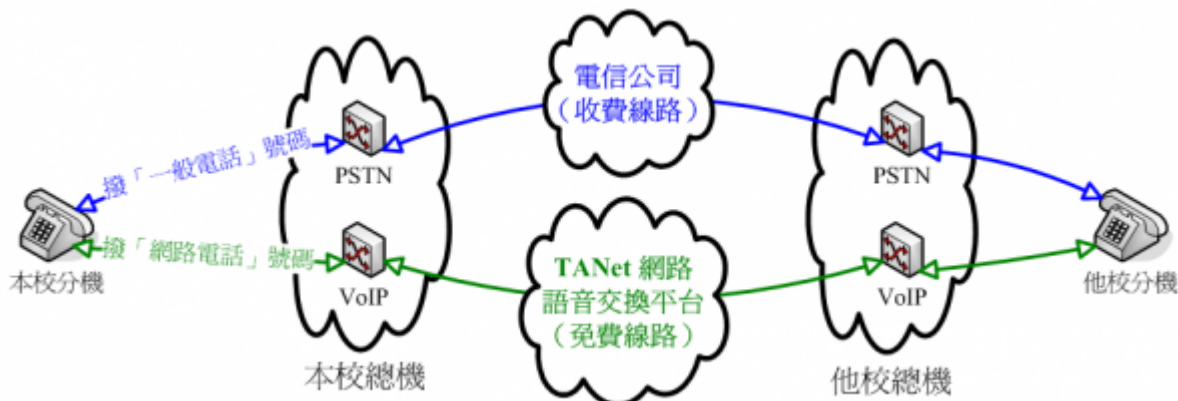

本校分機可透過「TANet 網路語音交換平台」與他校免費互撥

1. 本校已建置完成與教育部「TANet 網路語音交換平台」之連線工程，目前校內分機可與教育部TANet 所屬單位之網路電話(9字頭TANet門號)免費互撥。

2. 「TANet 網路語音交換平台」採前置碼路由方式，本校前置碼為「930」，在此平台上的連線學校可直撥 930-xxxxx(後5碼為本校分機) 與本校分機免費通話；本校亦可透過此平台撥出至教育部或平台上的連線學校。
3. 本校VoIP網路電話系統目前為先行測試階段，故僅能提供八線通話迴路，若線路忙線時，請稍後再撥。不便之處，敬請見諒。

外校撥入校內方式

- 方式一：可直撥930+本校5碼分機號（如 930-31199）。
- 方式二：先撥本校TANet VoIP總機代表號930-50000，再由語音導覽，續撥5碼分機號。

校內撥至外校方式

依各校提供之功能分為二類：

- 第一類：直撥「外校前置碼+分機號」或透過「外校TANet VoIP總機轉接」
已測試通話之學校有：台灣大學、交通大學、台南大學
 - 舉例說明如下：
 - 直撥「外校前置碼+分機號」
例：欲撥打台灣大學校內分機65006，請直撥926-65006。
 - 透過「外校TANet VoIP總機轉接」
例：先撥台灣大學TANet VoIP 總機代表號926-63366後，再撥分機。
- 第二類：僅能透過「外校TANet VoIP總機轉接」
已測試通話之學校有：彰化師大、淡江大學
 - 例如：先撥彰化師大TANet VoIP 總機代表號9815-0000後，再撥分機。