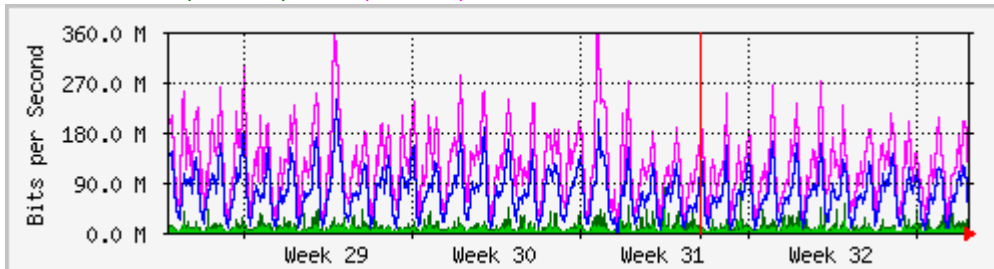

TWAREN SSL-VPN MRTG

- 日流量：輸入至使用者端/使用者端輸出

- 週流量：輸入(最大值)/輸出(最大值)

- 月流量：輸入(最大值)/輸出(最大值)

- 年流量：輸入(最大值)/輸出(最大值)

From:

<https://net.nthu.edu.tw/netsys/> - 網路系統組

Permanent link: