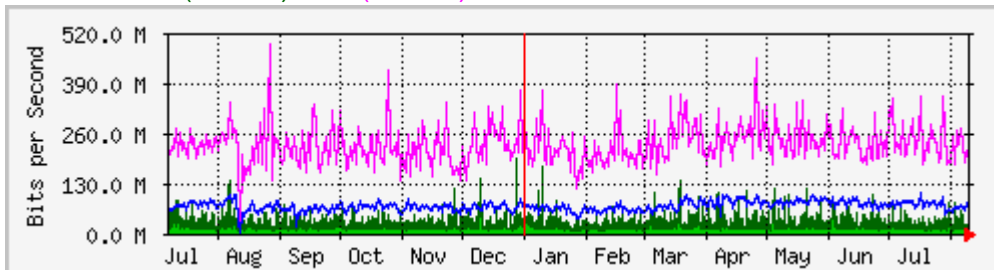

TWAREN SSL-VPN MRTG

- 日流量：輸入至使用者端/使用者端輸出

- 週流量：輸入(最大值)/輸出(最大值)

- 月流量：輸入(最大值)/輸出(最大值)

- 年流量：輸入(最大值)/輸出(最大值)

From:

<https://net.nthu.edu.tw/netsys/> - 網路系統組

Permanent link: