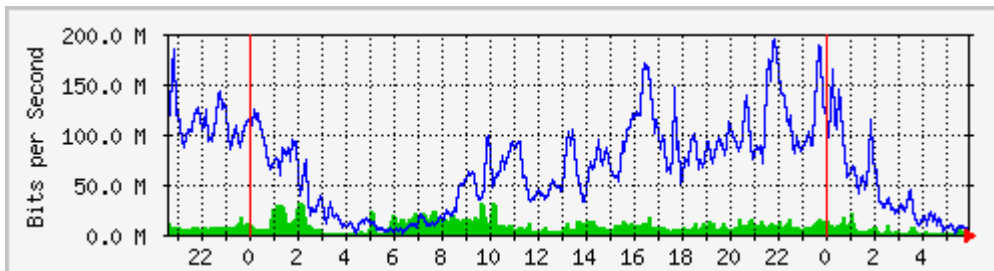

TWAREN SSL-VPN MRTG

- 日流量：輸入至使用者端/使用者端輸出

- 週流量：輸入(最大值)/輸出(最大值)

- 月流量：輸入(最大值)/輸出(最大值)

- 年流量：輸入(最大值)/輸出(最大值)

From:

<https://net.nthu.edu.tw/netsys/> - 網路系統組

Permanent link: