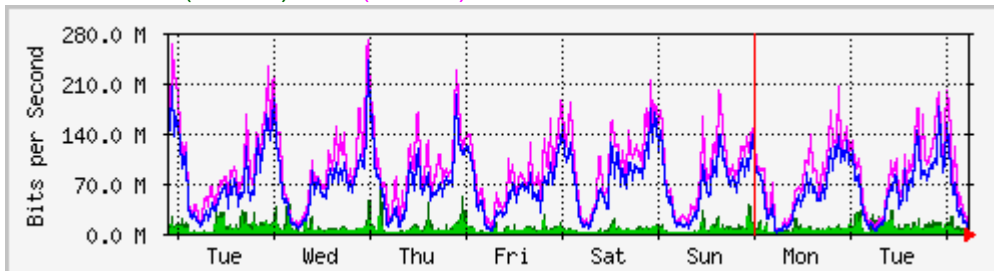

TWAREN SSL-VPN MRTG

- 日流量：輸入至使用者端/使用者端輸出

- 週流量：輸入(最大值)/輸出(最大值)

- 月流量：輸入(最大值)/輸出(最大值)

- 年流量：輸入(最大值)/輸出(最大值)

From:

<https://net.nthu.edu.tw/netsys/> - 網路系統組

Permanent link: