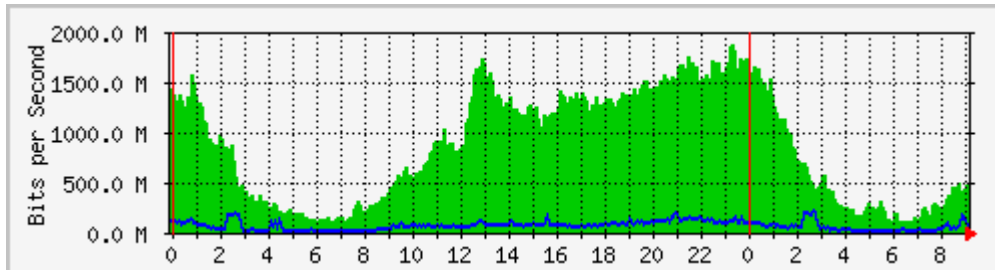

# 新竹區網即時流量統計

1. TANet 出國流量統計

2. 新竹區網連外骨幹流量統計

3. 新竹區網連線單位流量統計

From:

<http://net.nthu.edu.tw/netsys/> - 網路系統組

Permanent link:

<http://net.nthu.edu.tw/netsys/network:hc2rc>