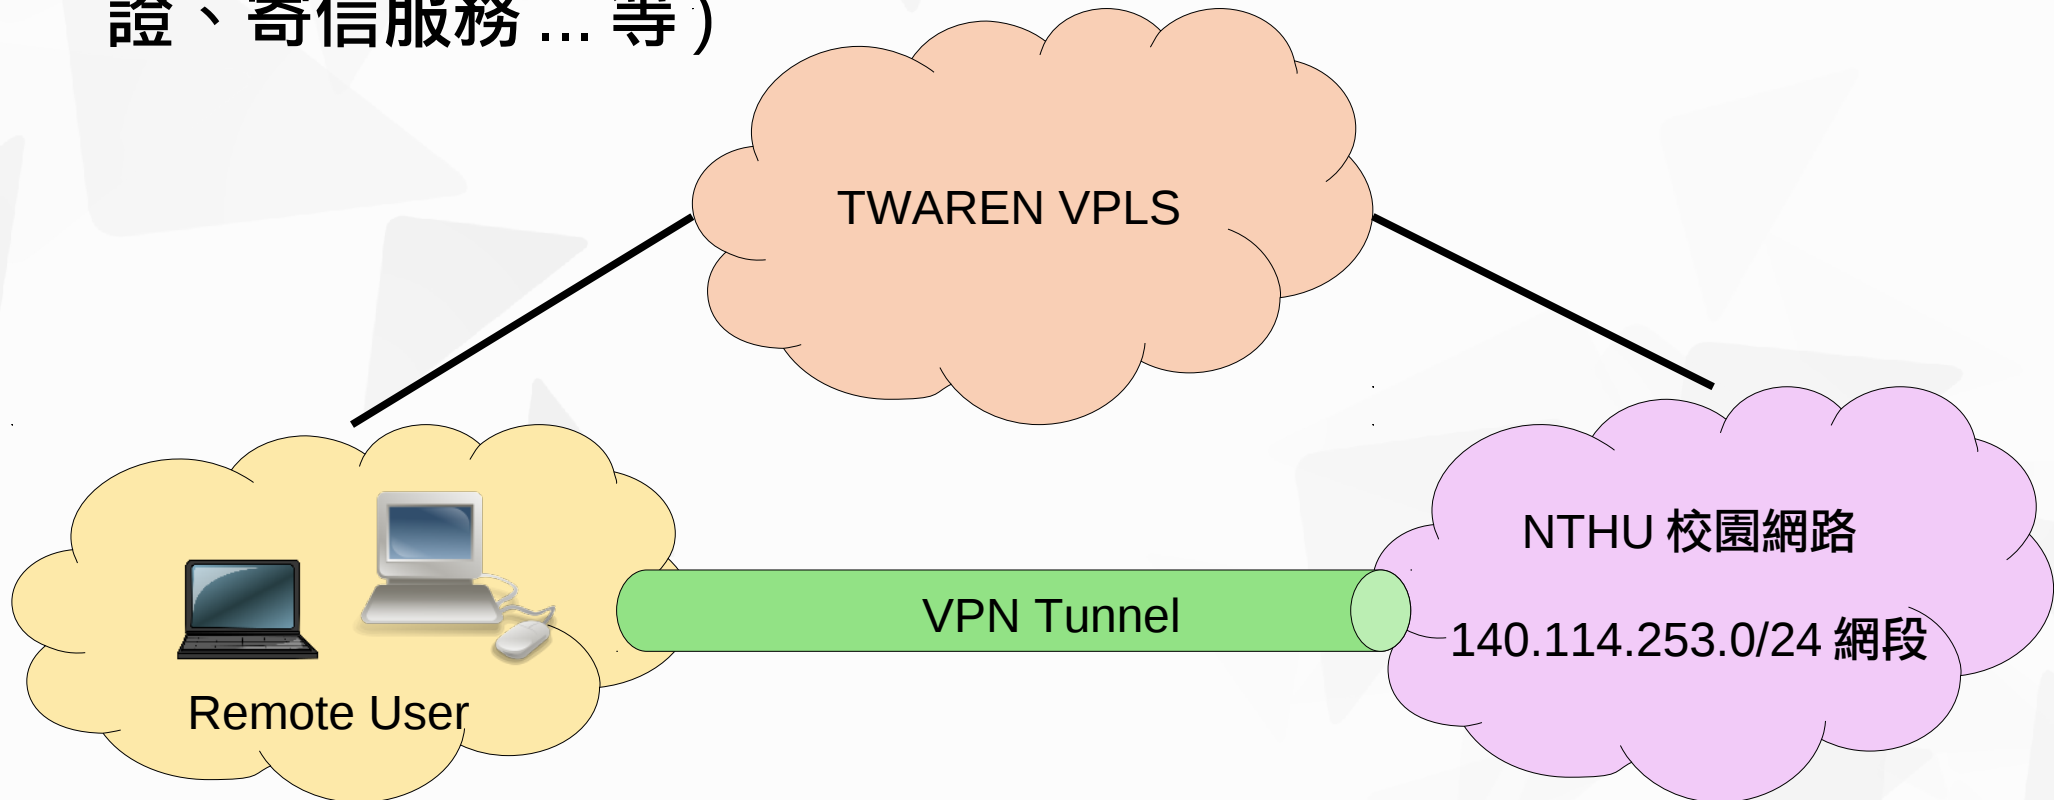

TWAREN SSL-VPN 服務介紹

- ▼ 計算機與通訊中心 網路系統組
- ▼ 謝立益

服務資訊

- ▼ VPN (Virtual Private Network)
- ▼ 方便本校教職員工生透過 VPN 連線，使用校內 IP 位址存取各種網路資源與服務 (如：電子期刊、校園授權軟體下載與驗證、寄信服務 ... 等)

使用說明

- ▼ 限本校教職員工生且具有本中心「校園無線區域網路帳號」
(僅使用 @wlan.nthu.edu.tw 帳號來驗證)
- ▼ 支援的裝置或平台
 - ▼ Windows
 - ▼ GNU/Linux 32-bit (64-bit 可使用 msjnc)
 - ▼ Mac OS X
 - ▼ iOS (iPhone OS)
 - ▼ Android
 - ▼ Windows Mobile
- ▼ 詳細服務資訊及各平台安裝說明
<http://net.nthu.edu.tw/2009/sslvpn:info>

登入

<https://sslvpn9.twaren.net/nthu>

國立清華大學SSL VPN系統 - Windows Internet Explorer

https://sslvpn9.twaren.net/dana

國立清華大學SSL VPN系統

 國立清華大學
National Tsing Hua University

Welcome to the
國立清華大學 **NTHU SSL VPN System**

- ▼ 自動安裝與啟動

- ▼ 手動安裝與啟動

▼ Clientless Mode

僅適合網頁瀏覽器使用，若您的電腦裝置**不被支援**，則可以使用此方式進行連線。

自動安裝與執行

- 您的瀏覽器須支援並啟用 ActiveX 或 Java Plug-in (JRE)

The image shows a Windows Internet Explorer browser window displaying the Juniper Secure Access SSL VPN interface. The address bar shows the URL `https://sslvpn9.twaren.net/dana`. The page content includes a welcome message, a "Web 功能" section with a link to "國立清華大學", and a "Network Connect" button. A "Network Connect" dialog box is overlaid on the right side of the browser window, showing connection details for `sslvpn9.twaren.net`. The dialog box includes a "工作階段" tab and a "開始" button. A green callout box with the text "按此處安裝" points to the "開始" button in the dialog box.