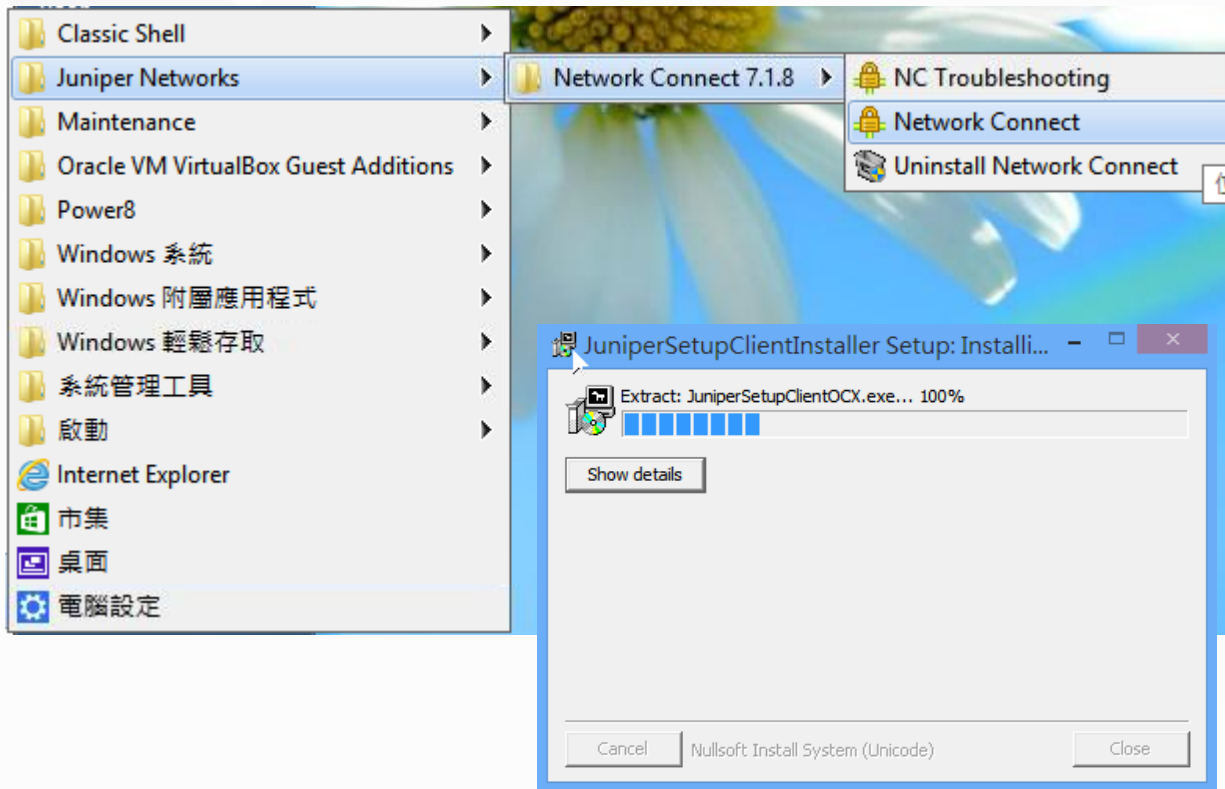

手動安裝與執行

▼ 下載網址

- ▼ <http://www.twaren.net/Documents/Other/>
- ▼ <http://net.nthu.edu.tw/2009/sslvpn:juniper:download>